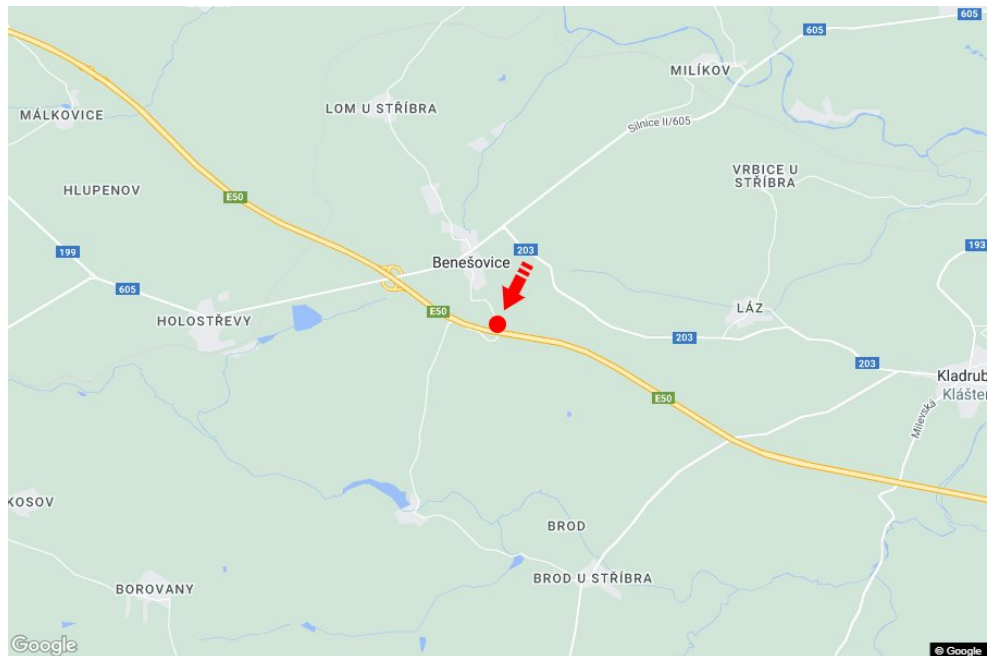

Tafel Nr.: **1415305**

Stadt: **D5 - 117.500**

Bezirk: **Tachov**

Region: **Plzeňský kraj**

Typ: **Reklama na mostech**

Adresse: **Rozvadov-Praha Benešovice**

Koordinaten
(WGS84): **49.7196107 N 12.9058761 E**

Größe: **6x1,25**

Panel-Standort

- ☐ Center
- ☐ Vorort
- ☐ Geschäftsviertel
- ☐ Wohngebiet
- ☐ Industriegebiet
- ☐ unbebaute Gebiete

Kommunikation

- ☒ Autobahn
- ☐ Fernverkehrsstraße
- ☐ Nebenstraße
- ☐ Straße
- ☐ Zufahrt
- ☐ Ausfahrt
- ☐ Parkplatz
- ☐ Fußgängerzone
- ☐ Kreuzung

Position

- ☐ senkrecht
- ☐ schräg
- ☐ parallel
- ☐ getrennt

Sichtweite

- ☐ bis zu 20 m
- ☐ 20 - 50 m
- ☐ 20 - 50 m
- ☒ über 100 m
- ☐ individuelle Beleuchtung