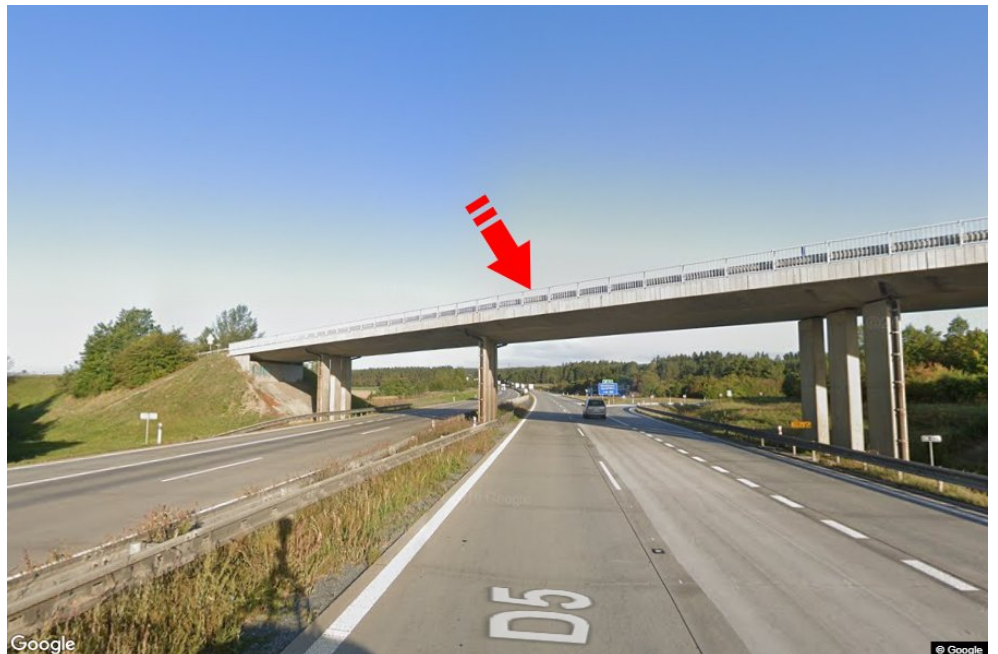

Größe: **10,5x1,2**

Panel-Standort

- Center
- Vorort
- Geschäftsviertel
- Wohngebiet
- Industriegebiet
- unbebaute Gebiete

Kommunikation

- Autobahn
- Fernverkehrsstraße
- Nebenstraße
- Straße
- Zufahrt
- Ausfahrt
- Parkplatz
- Fußgängerzone
- Kreuzung

Position

- senkrecht
- schräg
- parallel
- getrennt

Sichtweite

- bis zu 20 m
- 20 - 50 m
- 20 - 50 m
- über 100 m
- individuelle Beleuchtung

Panelumgebung

- | | | | |
|---|---|---|---|
| <input type="checkbox"/> Öffentliche Verkehrsmittel | <input type="checkbox"/> ČD, ČSAD-Bahnhof | <input type="checkbox"/> Post | <input type="checkbox"/> PNS |
| <input type="checkbox"/> kulturelle Einrichtung | <input type="checkbox"/> Sportausrüstung | <input type="checkbox"/> medizinische Einrichtung | <input type="checkbox"/> Geschäfte |
| <input type="checkbox"/> Kaufhaus | <input type="checkbox"/> Supermarkt | <input type="checkbox"/> Tankstelle | <input type="checkbox"/> Schule Grundschule, Gymnasium, Universität |
| <input type="checkbox"/> Bank | <input type="checkbox"/> Restaurant | <input type="checkbox"/> Hotel | |