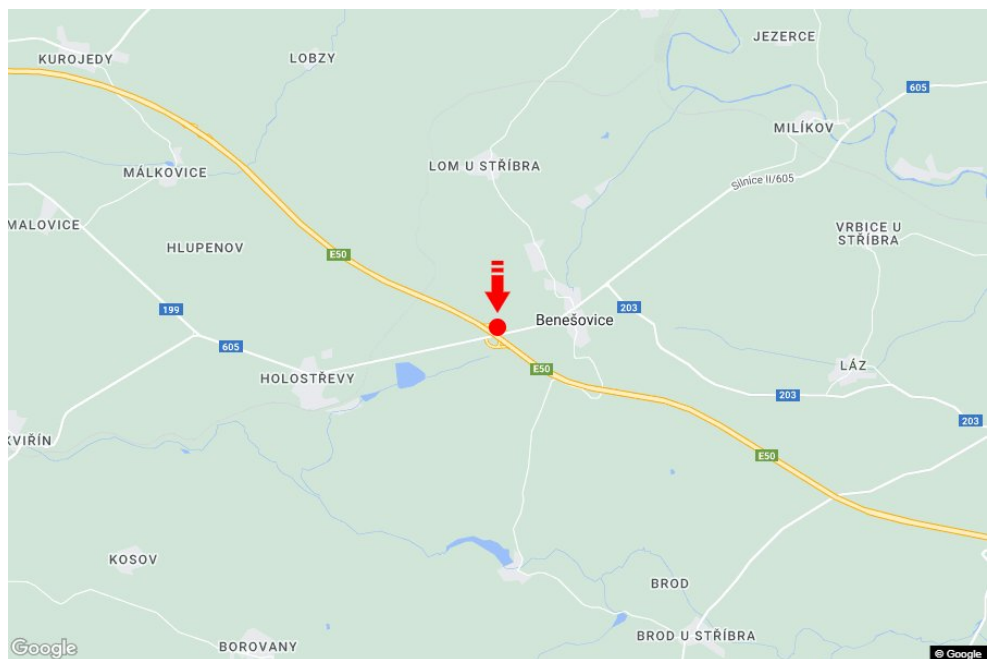

Tafel Nr.: **1415306**

Stadt: **D5 - 119.000**

Bezirk: **Tachov**

Region: **Plzeňský kraj**

Typ: **Reklama na mostech**

Adresse: **Praha-Rozvadov Benešovice II**

Koordinaten
(WGS84): **49.7251734 N 12.8895104 E**

Größe: **10,5x1,2**

Panel-Standort

- ☐ Center
- ☐ Vorort
- ☐ Geschäftsviertel
- ☐ Wohngebiet
- ☐ Industriegebiet
- ☐ unbebaute Gebiete

Kommunikation

- ☒ Autobahn
- ☐ Fernverkehrsstraße
- ☐ Nebenstraße
- ☐ Straße
- ☐ Zufahrt
- ☐ Ausfahrt
- ☐ Parkplatz
- ☐ Fußgängerzone
- ☐ Kreuzung

Position

- ☐ senkrecht
- ☐ schräg
- ☐ parallel
- ☐ getrennt

Sichtweite

- ☐ bis zu 20 m
- ☐ 20 - 50 m
- ☐ 20 - 50 m
- ☒ über 100 m
- ☐ individuelle Beleuchtung