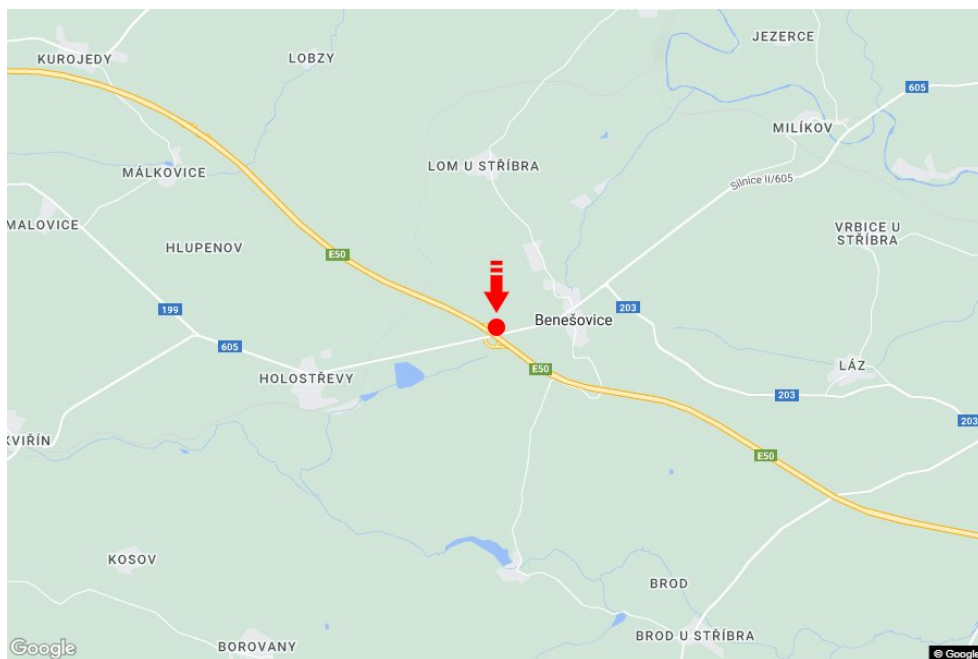

Tafel Nr.: **1415307**

Stadt: **D5 - 119.000**

Bezirk: **Tachov**

Region: **Plzeňský kraj**

Typ: **Reklama na mostech**

Adresse: **Praha-Rozvadov Benešovice II**

Koordinaten
(WGS84): **49.7251734 N 12.8895104 E**

Größe: **10,5x1,2**

Panel-Standort

- ☐ Center
- ☐ Vorort
- ☐ Geschäftsviertel
- ☐ Wohngebiet
- ☐ Industriegebiet
- ☐ unbebaute Gebiete

Kommunikation

- ☒ Autobahn
- ☐ Fernverkehrsstraße
- ☐ Nebenstraße
- ☐ Straße
- ☐ Zufahrt
- ☐ Ausfahrt
- ☐ Parkplatz
- ☐ Fußgängerzone
- ☐ Kreuzung

Position

- ☐ senkrecht
- ☐ schräg
- ☐ parallel
- ☐ getrennt

Sichtweite

- ☐ bis zu 20 m
- ☐ 20 - 50 m
- ☐ 20 - 50 m
- ☒ über 100 m
- ☐ individuelle Beleuchtung