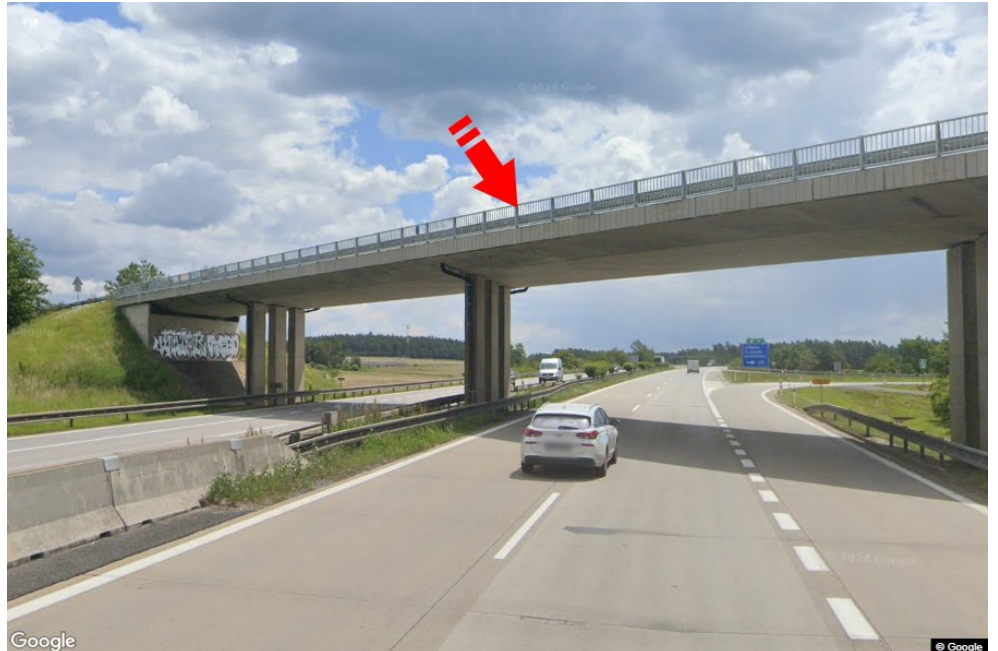

Größe: **10,5x1,2**

Panel-Standort

- Center
- Vorort
- Geschäftsviertel
- Wohngebiet
- Industriegebiet
- unbebaute Gebiete

Kommunikation

- Autobahn
- Fernverkehrsstraße
- Nebenstraße
- Straße
- Zufahrt
- Ausfahrt
- Parkplatz
- Fußgängerzone
- Kreuzung

Position

- senkrecht
- schräg
- parallel
- getrennt

Sichtweite

- bis zu 20 m
- 20 - 50 m
- 20 - 50 m
- über 100 m
- individuelle Beleuchtung

Panelumgebung

- | | | | |
|---|---|---|---|
| <input type="checkbox"/> Öffentliche Verkehrsmittel | <input type="checkbox"/> ČD, ČSAD-Bahnhof | <input type="checkbox"/> Post | <input type="checkbox"/> PNS |
| <input type="checkbox"/> kulturelle Einrichtung | <input type="checkbox"/> Sportausrüstung | <input type="checkbox"/> medizinische Einrichtung | <input type="checkbox"/> Geschäfte |
| <input type="checkbox"/> Kaufhaus | <input type="checkbox"/> Supermarkt | <input type="checkbox"/> Tankstelle | <input type="checkbox"/> Schule Grundschule, Gymnasium, Universität |
| <input type="checkbox"/> Bank | <input type="checkbox"/> Restaurant | <input type="checkbox"/> Hotel | |