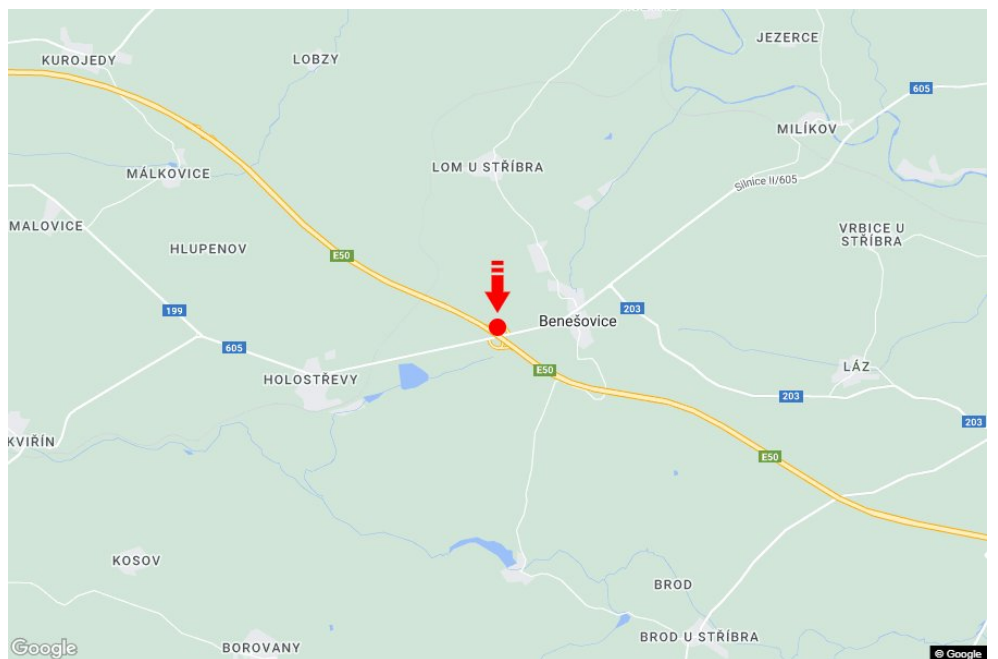

Tafel Nr.: **1415308**

Stadt: **D5 - 119.000**

Bezirk: **Tachov**

Region: **Plzeňský kraj**

Typ: **Reklama na mostech**

Adresse: **Rozvadov-Praha Benešovice II**

Koordinaten
(WGS84): **49.725208 N 12.8890329 E**

Größe: **10,5x1,2**

Panel-Standort

- ☐ Center
- ☐ Vorort
- ☐ Geschäftsviertel
- ☐ Wohngebiet
- ☐ Industriegebiet
- ☐ unbebaute Gebiete

Kommunikation

- ☒ Autobahn
- ☐ Fernverkehrsstraße
- ☐ Nebenstraße
- ☐ Straße
- ☐ Zufahrt
- ☐ Ausfahrt
- ☐ Parkplatz
- ☐ Fußgängerzone
- ☐ Kreuzung

Position

- ☐ senkrecht
- ☐ schräg
- ☐ parallel
- ☐ getrennt

Sichtweite

- ☐ bis zu 20 m
- ☐ 20 - 50 m
- ☐ 20 - 50 m
- ☒ über 100 m
- ☐ individuelle Beleuchtung