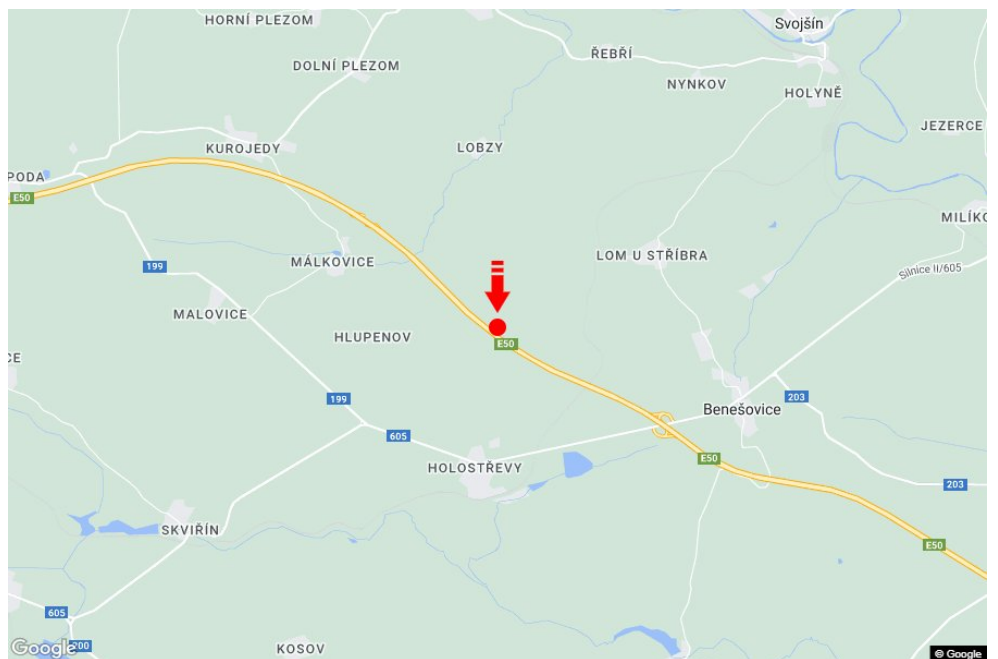

Tafel Nr.: **1415310**

Stadt: **D5 - 121.000**

Bezirk: **Tachov**

Region: **Plzeňský kraj**

Typ: **Reklama na mostech**

Adresse: **Praha-Rozvadov Bor, chemické kotvy**

Koordinaten (WGS84): **49.7342286 N 12.8630585 E**

Größe: **6x1,25**

Panel-Standort

- ☐ Center
- ☐ Vorort
- ☐ Geschäftsviertel
- ☐ Wohngebiet
- ☐ Industriegebiet
- ☐ unbebaute Gebiete

Kommunikation

- ☒ Autobahn
- ☐ Fernverkehrsstraße
- ☐ Nebenstraße
- ☐ Straße
- ☐ Zufahrt
- ☐ Ausfahrt
- ☐ Parkplatz
- ☐ Fußgängerzone
- ☐ Kreuzung

Position

- ☐ senkrecht
- ☐ schräg
- ☐ parallel
- ☐ getrennt

Sichtweite

- ☐ bis zu 20 m
- ☐ 20 - 50 m
- ☐ 20 - 50 m
- ☒ über 100 m
- ☐ individuelle Beleuchtung