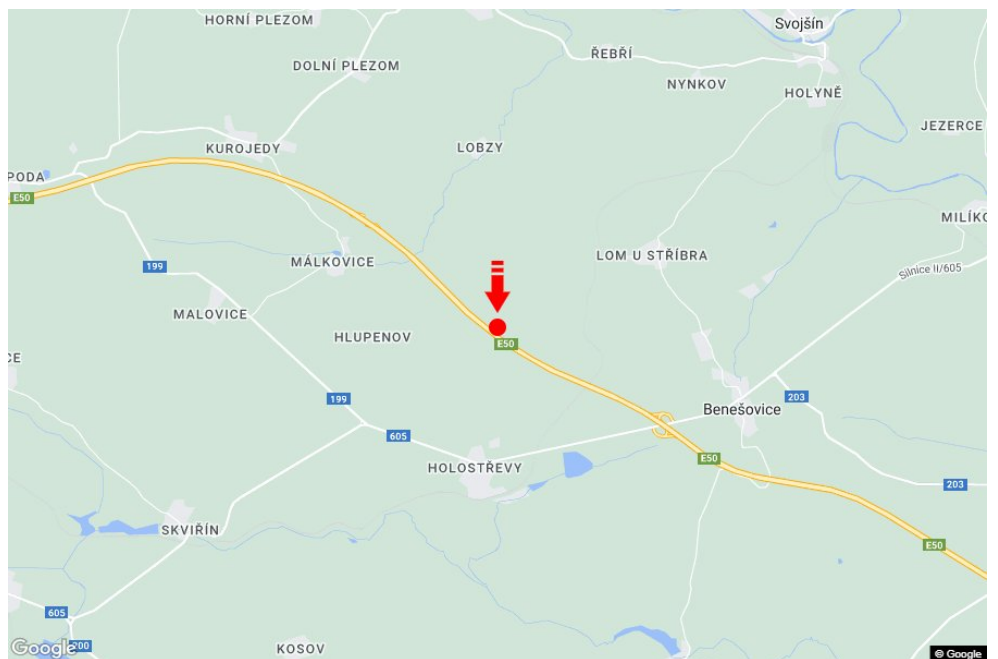

Tafel Nr.: **1415311**

Stadt: **D5 - 121.000**

Bezirk: **Tachov**

Region: **Plzeňský kraj**

Typ: **Reklama na mostech**

Adresse: **Praha-Rozvadov Bor, chemické kotvy**

Koordinaten (WGS84): **49.7342286 N 12.8630585 E**

Größe: **6x1,25**

Panel-Standort

- ☐ Center
- ☐ Vorort
- ☐ Geschäftsviertel
- ☐ Wohngebiet
- ☐ Industriegebiet
- ☐ unbebaute Gebiete

Kommunikation

- ☒ Autobahn
- ☐ Fernverkehrsstraße
- ☐ Nebenstraße
- ☐ Straße
- ☐ Zufahrt
- ☐ Ausfahrt
- ☐ Parkplatz
- ☐ Fußgängerzone
- ☐ Kreuzung

Position

- ☐ senkrecht
- ☐ schräg
- ☐ parallel
- ☐ getrennt

Sichtweite

- ☐ bis zu 20 m
- ☐ 20 - 50 m
- ☐ 20 - 50 m
- ☒ über 100 m
- ☐ individuelle Beleuchtung