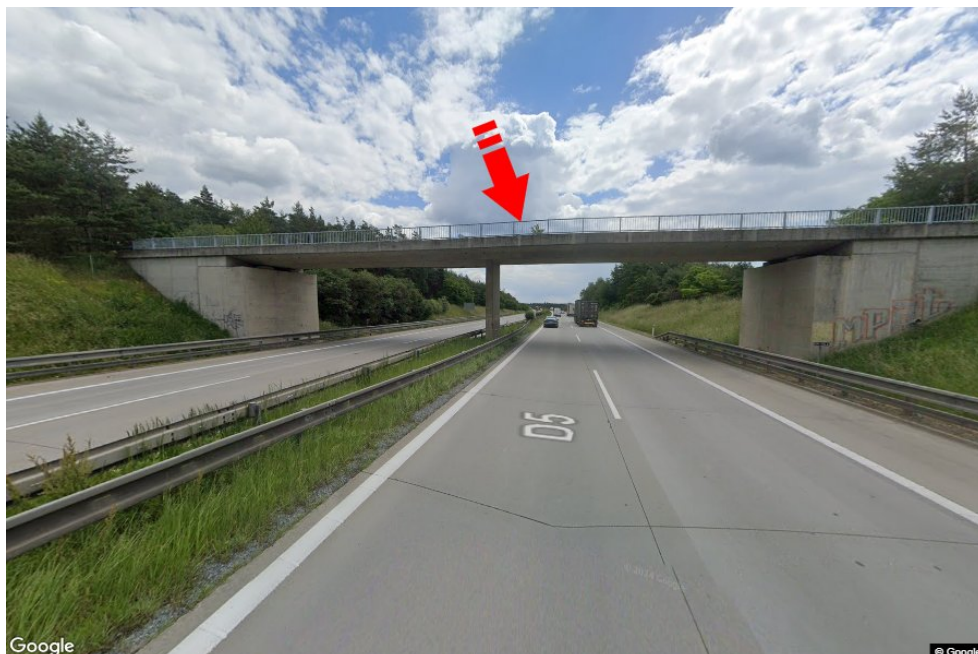

Tafel Nr.: **1415312**

Stadt: **D5 - 121.000**

Bezirk: **Tachov**

Region: **Plzeňský kraj**

Typ: **Reklama na mostech**

Adresse: **Rozvadov-Praha Bor, chemické kotvy**

Koordinaten
(WGS84): **49.734187 N 12.86286 E**

Größe: **6x1,25**

Panel-Standort

- Center
- Vorort
- Geschäftsviertel
- Wohngebiet
- Industriegebiet
- unbebaute Gebiete

Kommunikation

- Autobahn
- Fernverkehrsstraße
- Nebenstraße
- Straße
- Zufahrt
- Ausfahrt
- Parkplatz
- Fußgängerzone
- Kreuzung

Position

- senkrecht
- schräg
- parallel
- getrennt

Sichtweite

- bis zu 20 m
- 20 - 50 m
- 20 - 50 m
- über 100 m
- individuelle Beleuchtung

Panelumgebung

- | | | | |
|---|---|---|---|
| <input type="checkbox"/> Öffentliche Verkehrsmittel | <input type="checkbox"/> ČD, ČSAD-Bahnhof | <input type="checkbox"/> Post | <input type="checkbox"/> PNS |
| <input type="checkbox"/> kulturelle Einrichtung | <input type="checkbox"/> Sportausrüstung | <input type="checkbox"/> medizinische Einrichtung | <input type="checkbox"/> Geschäfte |
| <input type="checkbox"/> Kaufhaus | <input type="checkbox"/> Supermarkt | <input type="checkbox"/> Tankstelle | <input type="checkbox"/> Schule Grundschule, Gymnasium, Universität |
| <input type="checkbox"/> Bank | <input type="checkbox"/> Restaurant | <input type="checkbox"/> Hotel | |