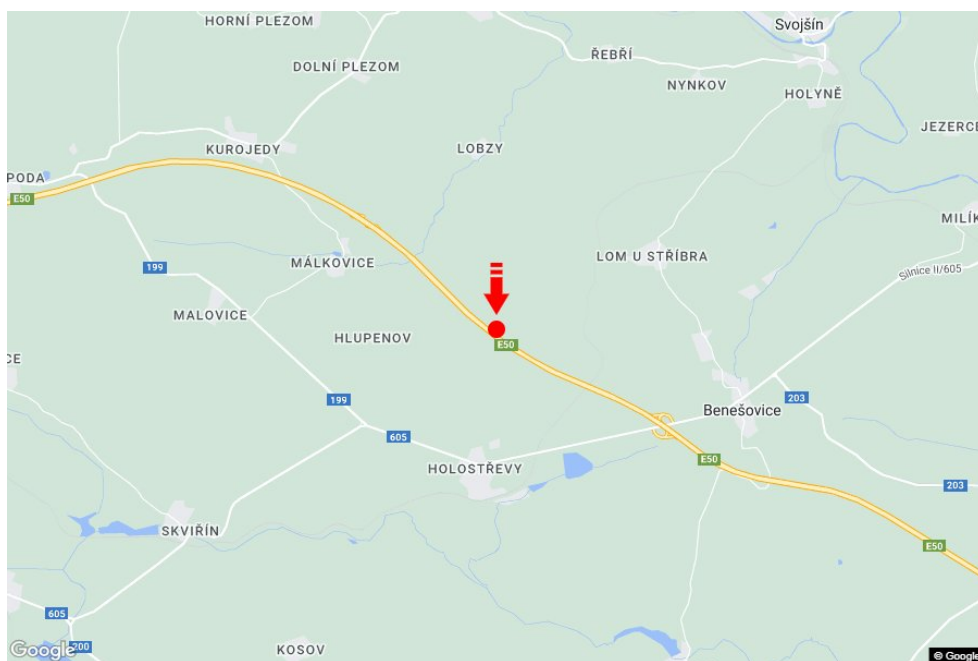

Tafel Nr.: **1415312**

Stadt: **D5 - 121.000**

Bezirk: **Tachov**

Region: **Plzeňský kraj**

Typ: **Reklama na mostech**

Adresse: **Rozvadov-Praha Bor, chemické kotvy**

Koordinaten
(WGS84): **49.734187 N 12.86286 E**

Größe: **6x1,25**

Panel-Standort

- ☐ Center
- ☐ Vorort
- ☐ Geschäftsviertel
- ☐ Wohngebiet
- ☐ Industriegebiet
- ☐ unbebaute Gebiete

Kommunikation

- ☒ Autobahn
- ☐ Fernverkehrsstraße
- ☐ Nebenstraße
- ☐ Straße
- ☐ Zufahrt
- ☐ Ausfahrt
- ☐ Parkplatz
- ☐ Fußgängerzone
- ☐ Kreuzung

Position

- ☐ senkrecht
- ☐ schräg
- ☐ parallel
- ☐ getrennt

Sichtweite

- ☐ bis zu 20 m
- ☐ 20 - 50 m
- ☐ 20 - 50 m
- ☒ über 100 m
- ☐ individuelle Beleuchtung