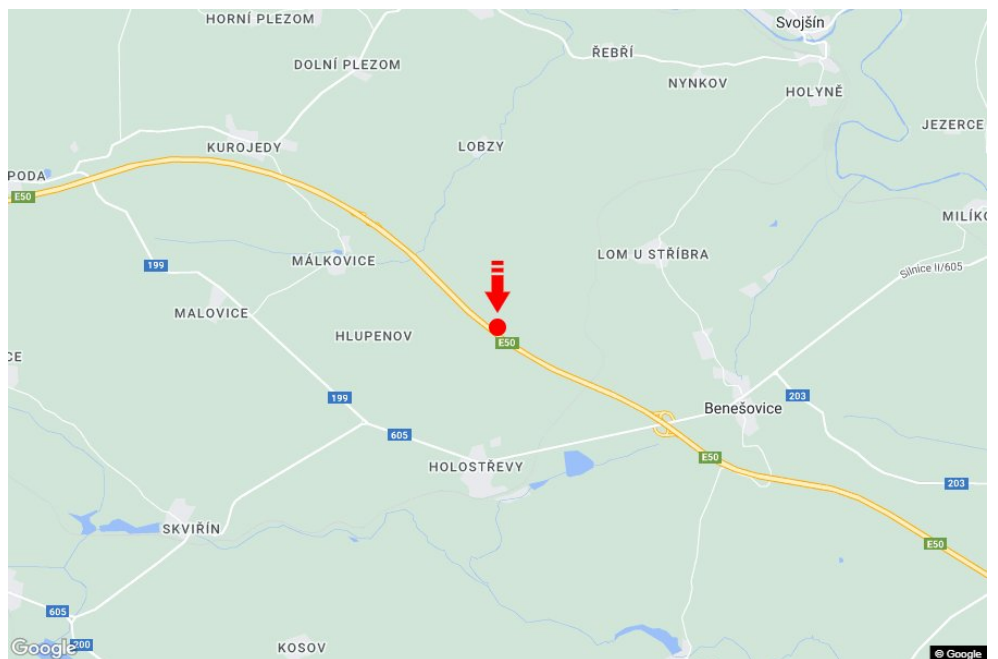

Tafel Nr.: **1415313**

Stadt: **D5 - 121.000**

Bezirk: **Tachov**

Region: **Plzeňský kraj**

Typ: **Reklama na mostech**

Adresse: **Rozvadov-Praha Bor, chemické kotvy**

Koordinaten
(WGS84): **49.734187 N 12.86286 E**

Größe: **6x1,25**

Panel-Standort

- ☐ Center
- ☐ Vorort
- ☐ Geschäftsviertel
- ☐ Wohngebiet
- ☐ Industriegebiet
- ☐ unbebaute Gebiete

Kommunikation

- ☒ Autobahn
- ☐ Fernverkehrsstraße
- ☐ Nebenstraße
- ☐ Straße
- ☐ Zufahrt
- ☐ Ausfahrt
- ☐ Parkplatz
- ☐ Fußgängerzone
- ☐ Kreuzung

Position

- ☐ senkrecht
- ☐ schräg
- ☐ parallel
- ☐ getrennt

Sichtweite

- ☐ bis zu 20 m
- ☐ 20 - 50 m
- ☐ 20 - 50 m
- ☒ über 100 m
- ☐ individuelle Beleuchtung