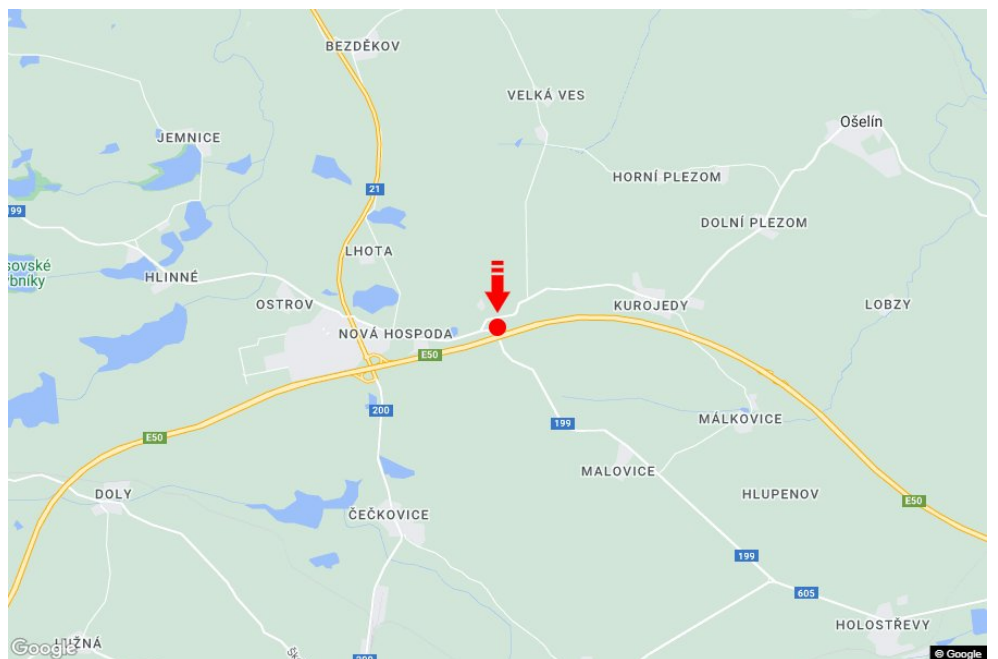

Tafel Nr.: **1415314**

Stadt: **D5 - 126.500**

Bezirk: **Tachov**

Region: **Plzeňský kraj**

Typ: **Reklama na mostech**

Adresse: **Praha-Rozvadov Bor II**

Koordinaten
(WGS84): **49.7501777 N 12.7987741 E**

Größe: **6x1,25**

Panel-Standort

- ☐ Center
- ☐ Vorort
- ☐ Geschäftsviertel
- ☐ Wohngebiet
- ☐ Industriegebiet
- ☐ unbebaute Gebiete

Kommunikation

- ☒ Autobahn
- ☐ Fernverkehrsstraße
- ☐ Nebenstraße
- ☐ Straße
- ☐ Zufahrt
- ☐ Ausfahrt
- ☐ Parkplatz
- ☐ Fußgängerzone
- ☐ Kreuzung

Position

- ☐ senkrecht
- ☐ schräg
- ☐ parallel
- ☐ getrennt

Sichtweite

- ☐ bis zu 20 m
- ☐ 20 - 50 m
- ☐ 20 - 50 m
- ☒ über 100 m
- ☐ individuelle Beleuchtung