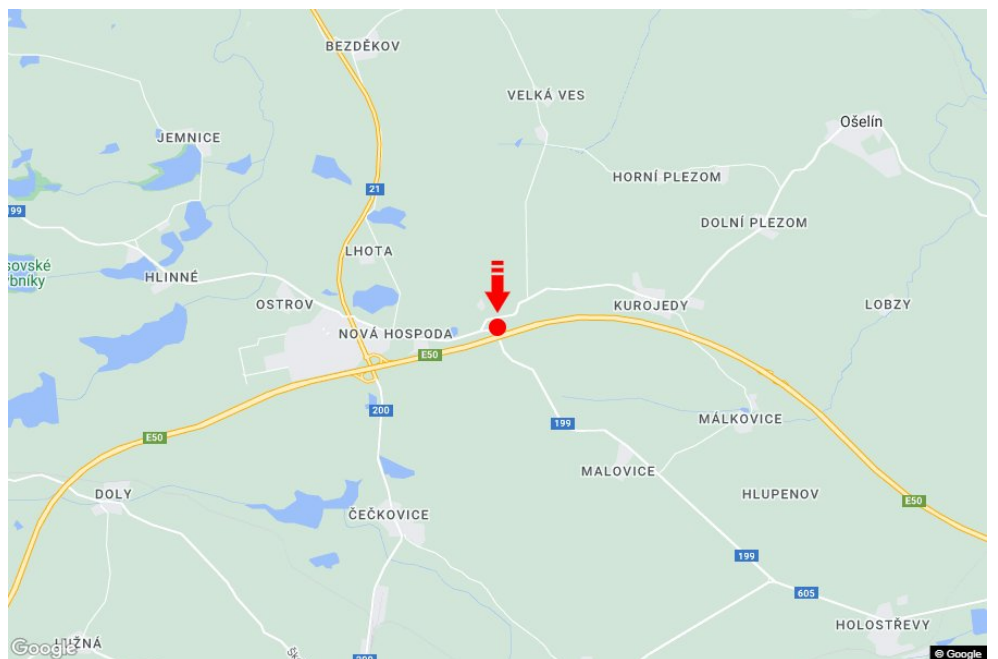

Tafel Nr.: **1415315**

Stadt: **D5 - 126.500**

Bezirk: **Tachov**

Region: **Plzeňský kraj**

Typ: **Reklama na mostech**

Adresse: **Praha-Rozvadov Bor II**

Koordinaten
(WGS84): **49.7501777 N 12.7987741 E**

Größe: **7,5x1,25**

Panel-Standort

- ☐ Center
- ☐ Vorort
- ☐ Geschäftsviertel
- ☐ Wohngebiet
- ☐ Industriegebiet
- ☐ unbebaute Gebiete

Kommunikation

- ☒ Autobahn
- ☐ Fernverkehrsstraße
- ☐ Nebenstraße
- ☐ Straße
- ☐ Zufahrt
- ☐ Ausfahrt
- ☐ Parkplatz
- ☐ Fußgängerzone
- ☐ Kreuzung

Position

- ☐ senkrecht
- ☐ schräg
- ☐ parallel
- ☐ getrennt

Sichtweite

- ☐ bis zu 20 m
- ☐ 20 - 50 m
- ☐ 20 - 50 m
- ☒ über 100 m
- ☐ individuelle Beleuchtung