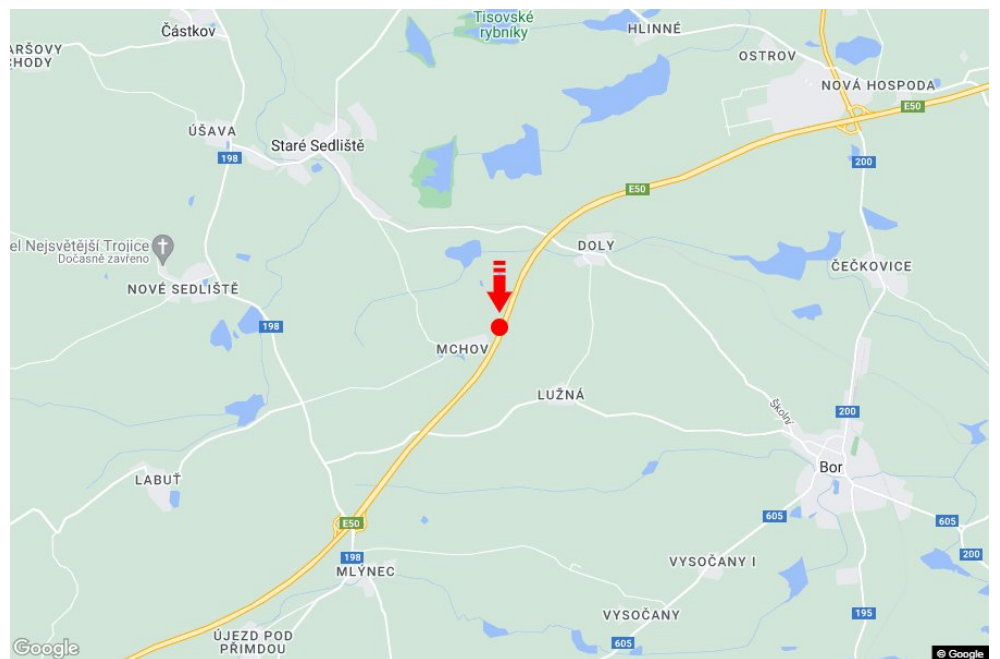

Tafel Nr.: **1415318**

Stadt: **D5 - 133.300**

Bezirk: **Tachov**

Region: **Plzeňský kraj**

Typ: **Reklama na mostech**

Adresse: **Praha-Rozvadov Bor III**

Koordinaten
(WGS84): **49.7249429 N 12.7227786 E**

Größe: **6x1,25**

Panel-Standort

- ☐ Center
- ☐ Vorort
- ☐ Geschäftsviertel
- ☐ Wohngebiet
- ☐ Industriegebiet
- ☐ unbebaute Gebiete

Kommunikation

- ☒ Autobahn
- ☐ Fernverkehrsstraße
- ☐ Nebenstraße
- ☐ Straße
- ☐ Zufahrt
- ☐ Ausfahrt
- ☐ Parkplatz
- ☐ Fußgängerzone
- ☐ Kreuzung

Position

- ☐ senkrecht
- ☐ schräg
- ☐ parallel
- ☐ getrennt

Sichtweite

- ☐ bis zu 20 m
- ☐ 20 - 50 m
- ☐ 20 - 50 m
- ☒ über 100 m
- ☐ individuelle Beleuchtung