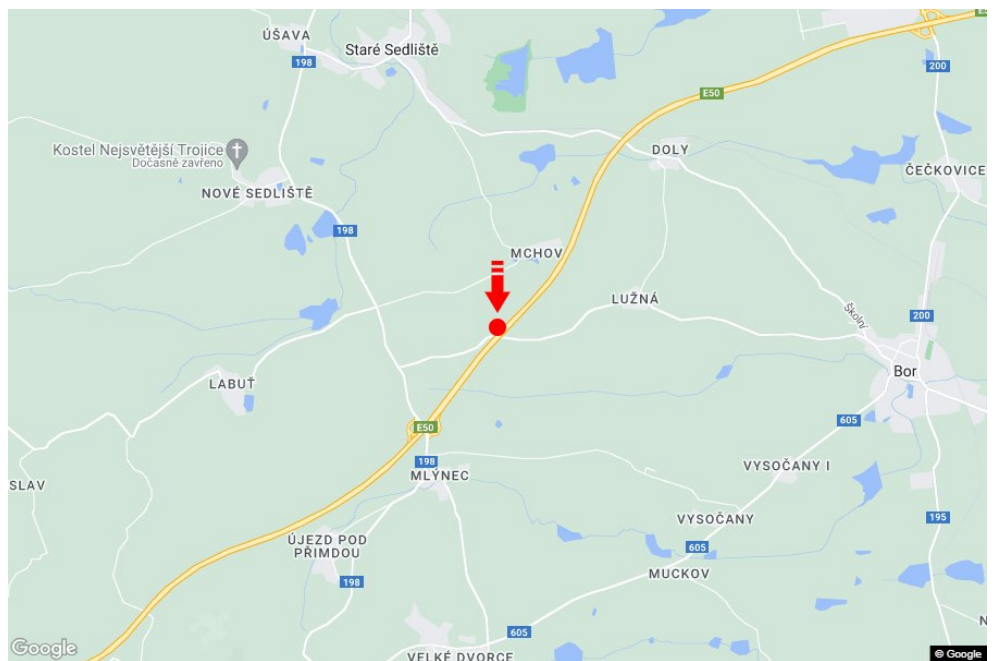

Tafel Nr.: **1415322**

Stadt: **D5 - 134.700**

Bezirk: **Tachov**

Region: **Plzeňský kraj**

Typ: **Reklama na mostech**

Adresse: **Praha-Rozvadov Bor**

Koordinaten
(WGS84): **49.7151313 N 12.7108027 E**

Größe: **7,5x1,25**

Panel-Standort

- ☐ Center
- ☐ Vorort
- ☐ Geschäftsviertel
- ☐ Wohngebiet
- ☐ Industriegebiet
- ☐ unbebaute Gebiete

Kommunikation

- ☒ Autobahn
- ☐ Fernverkehrsstraße
- ☐ Nebenstraße
- ☐ Straße
- ☐ Zufahrt
- ☐ Ausfahrt
- ☐ Parkplatz
- ☐ Fußgängerzone
- ☐ Kreuzung

Position

- ☐ senkrecht
- ☐ schräg
- ☐ parallel
- ☐ getrennt

Sichtweite

- ☐ bis zu 20 m
- ☐ 20 - 50 m
- ☐ 20 - 50 m
- ☒ über 100 m
- ☐ individuelle Beleuchtung