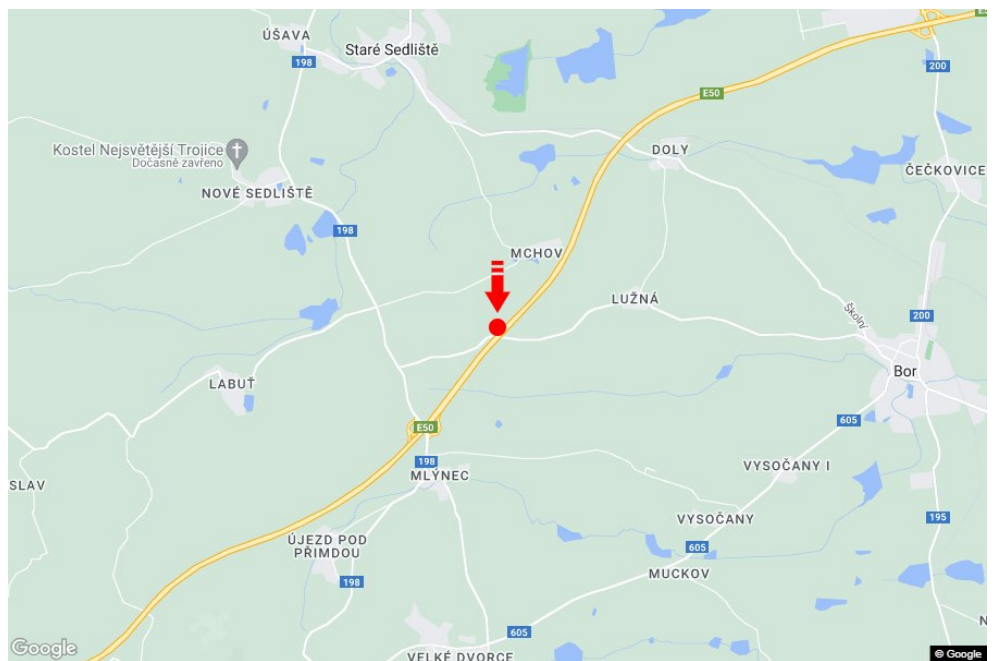

Tafel Nr.: **1415323**

Stadt: **D5 - 134.700**

Bezirk: **Tachov**

Region: **Plzeňský kraj**

Typ: **Reklama na mostech**

Adresse: **Praha-Rozvadov Bor**

Koordinaten
(WGS84): **49.7151313 N 12.7108027 E**

Größe: **7,5x1,25**

Panel-Standort

- ☐ Center
- ☐ Vorort
- ☐ Geschäftsviertel
- ☐ Wohngebiet
- ☐ Industriegebiet
- ☐ unbebaute Gebiete

Kommunikation

- ☒ Autobahn
- ☐ Fernverkehrsstraße
- ☐ Nebenstraße
- ☐ Straße
- ☐ Zufahrt
- ☐ Ausfahrt
- ☐ Parkplatz
- ☐ Fußgängerzone
- ☐ Kreuzung

Position

- ☐ senkrecht
- ☐ schräg
- ☐ parallel
- ☐ getrennt

Sichtweite

- ☐ bis zu 20 m
- ☐ 20 - 50 m
- ☐ 20 - 50 m
- ☒ über 100 m
- ☐ individuelle Beleuchtung