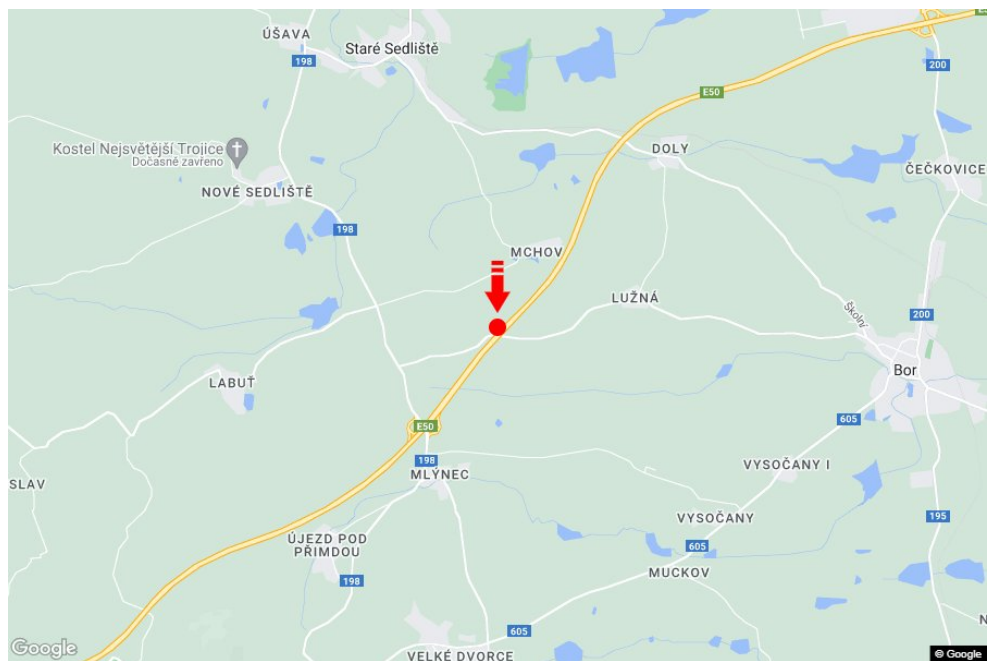

Tafel Nr.: **1415324**

Stadt: **D5 - 134.700**

Bezirk: **Tachov**

Region: **Plzeňský kraj**

Typ: **Reklama na mostech**

Adresse: **Rozvadov-Praha Bor**

Koordinaten
(WGS84): **49.7150168 N 12.7108939 E**

Größe: **7,5x1,25**

Panel-Standort

- ☐ Center
- ☐ Vorort
- ☐ Geschäftsviertel
- ☐ Wohngebiet
- ☐ Industriegebiet
- ☐ unbebaute Gebiete

Kommunikation

- ☒ Autobahn
- ☐ Fernverkehrsstraße
- ☐ Nebenstraße
- ☐ Straße
- ☐ Zufahrt
- ☐ Ausfahrt
- ☐ Parkplatz
- ☐ Fußgängerzone
- ☐ Kreuzung

Position

- ☐ senkrecht
- ☐ schräg
- ☐ parallel
- ☐ getrennt

Sichtweite

- ☐ bis zu 20 m
- ☐ 20 - 50 m
- ☐ 20 - 50 m
- ☒ über 100 m
- ☐ individuelle Beleuchtung