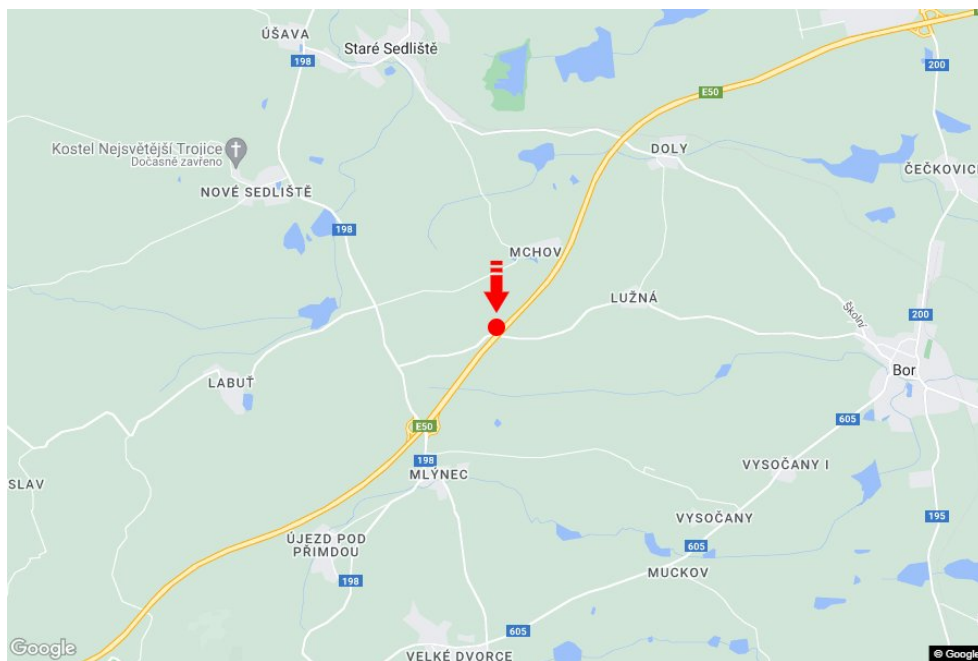

Tafel Nr.: **1415325**

Stadt: **D5 - 134.700**

Bezirk: **Tachov**

Region: **Plzeňský kraj**

Typ: **Reklama na mostech**

Adresse: **Rozvadov-Praha Bor**

Koordinaten
(WGS84): **49.7150168 N 12.7108939 E**

Größe: **7,5x1,25**

Panel-Standort

- ☐ Center
- ☐ Vorort
- ☐ Geschäftsviertel
- ☐ Wohngebiet
- ☐ Industriegebiet
- ☐ unbebaute Gebiete

Kommunikation

- ☒ Autobahn
- ☐ Fernverkehrsstraße
- ☐ Nebenstraße
- ☐ Straße
- ☐ Zufahrt
- ☐ Ausfahrt
- ☐ Parkplatz
- ☐ Fußgängerzone
- ☐ Kreuzung

Position

- ☐ senkrecht
- ☐ schräg
- ☐ parallel
- ☐ getrennt

Sichtweite

- ☐ bis zu 20 m
- ☐ 20 - 50 m
- ☐ 20 - 50 m
- ☒ über 100 m
- ☐ individuelle Beleuchtung