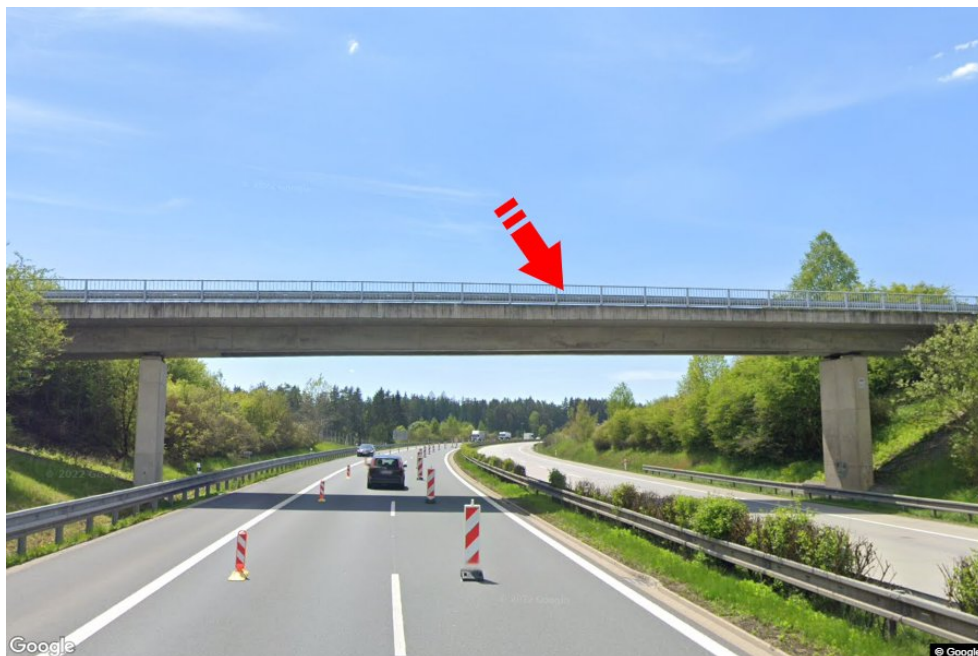

Größe: **6x1,25**

Panel-Standort

- Center
- Vorort
- Geschäftsviertel
- Wohngebiet
- Industriegebiet
- unbebaute Gebiete

Kommunikation

- Autobahn
- Fernverkehrsstraße
- Nebenstraße
- Straße
- Zufahrt
- Ausfahrt
- Parkplatz
- Fußgängerzone
- Kreuzung

Position

- senkrecht
- schräg
- parallel
- getrennt

Sichtweite

- bis zu 20 m
- 20 - 50 m
- 20 - 50 m
- über 100 m
- individuelle Beleuchtung

Panelumgebung

- | | | | |
|---|---|---|---|
| <input type="checkbox"/> Öffentliche Verkehrsmittel | <input type="checkbox"/> ČD, ČSAD-Bahnhof | <input type="checkbox"/> Post | <input type="checkbox"/> PNS |
| <input type="checkbox"/> kulturelle Einrichtung | <input type="checkbox"/> Sportausrüstung | <input type="checkbox"/> medizinische Einrichtung | <input type="checkbox"/> Geschäfte |
| <input type="checkbox"/> Kaufhaus | <input type="checkbox"/> Supermarkt | <input type="checkbox"/> Tankstelle | <input type="checkbox"/> Schule Grundschule, Gymnasium, Universität |
| <input type="checkbox"/> Bank | <input type="checkbox"/> Restaurant | <input type="checkbox"/> Hotel | |