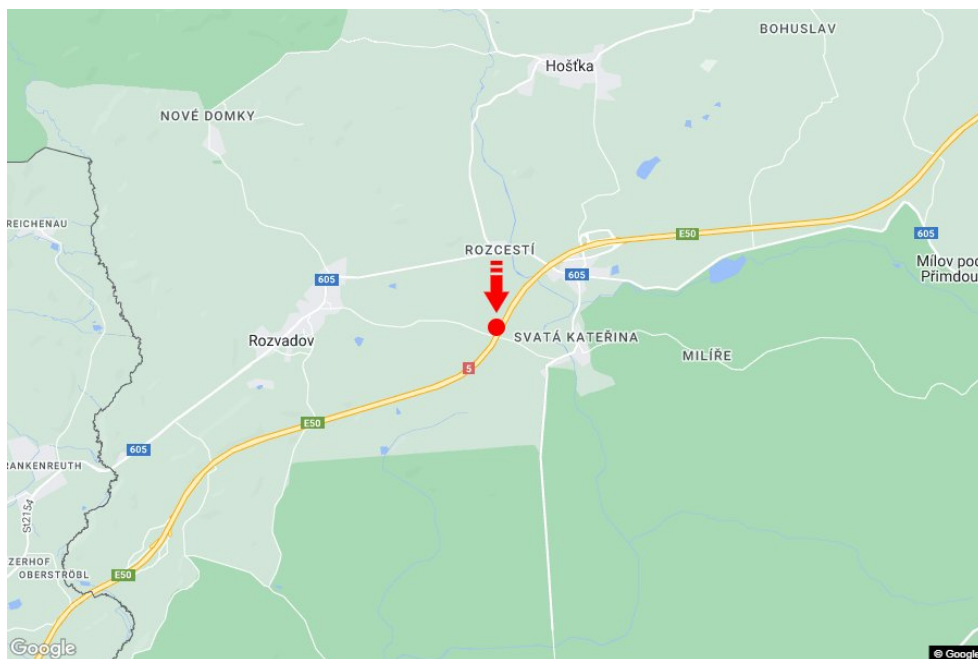

Tafel Nr.: **1415326**

Stadt: **D5 - 145.000**

Bezirk: **Tachov**

Region: **Plzeňský kraj**

Typ: **Reklama na mostech**

Adresse: **Praha-Rozvadov Rozvadov**

Koordinaten
(WGS84): **49.668614 N 12.5859339 E**

Größe: **6x1,25**

Panel-Standort

- ☐ Center
- ☐ Vorort
- ☐ Geschäftsviertel
- ☐ Wohngebiet
- ☐ Industriegebiet
- ☐ unbebaute Gebiete

Kommunikation

- ☒ Autobahn
- ☐ Fernverkehrsstraße
- ☐ Nebenstraße
- ☐ Straße
- ☐ Zufahrt
- ☐ Ausfahrt
- ☐ Parkplatz
- ☐ Fußgängerzone
- ☐ Kreuzung

Position

- ☐ senkrecht
- ☐ schräg
- ☐ parallel
- ☐ getrennt

Sichtweite

- ☐ bis zu 20 m
- ☐ 20 - 50 m
- ☐ 20 - 50 m
- ☒ über 100 m
- ☐ individuelle Beleuchtung