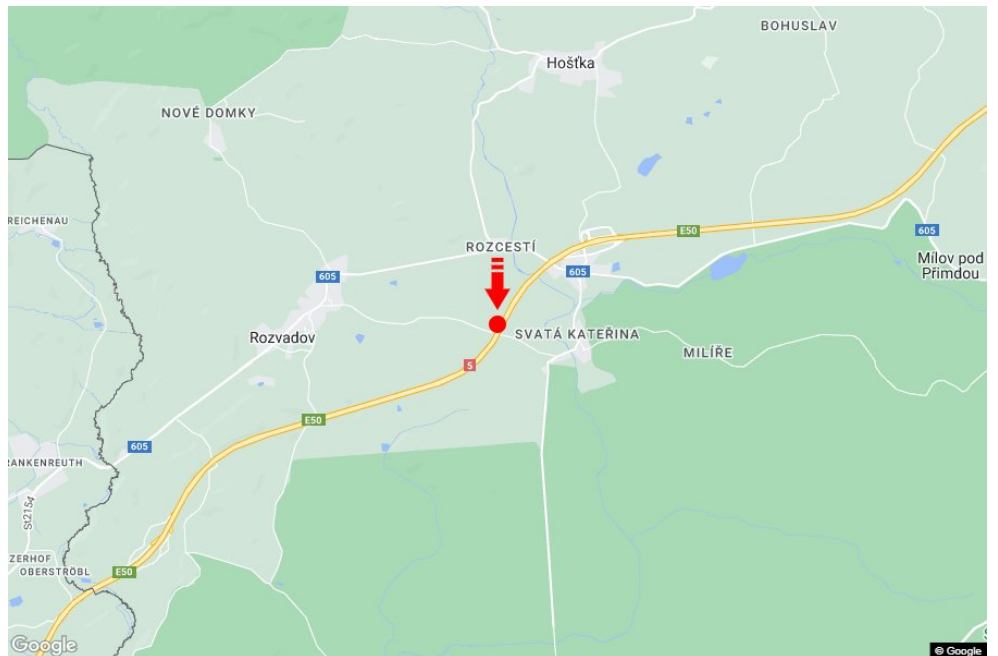

Tafel Nr.: **1415327**

Stadt: **D5 - 145.000**

Bezirk: **Tachov**

Region: **Plzeňský kraj**

Typ: **Reklama na mostech**

Adresse: **Praha-Rozvadov Rozvadov**

Koordinaten
(WGS84): **49.668614 N 12.5859339 E**

Größe: **6x1,25**

Panel-Standort

- ☐ Center
- ☐ Vorort
- ☐ Geschäftsviertel
- ☐ Wohngebiet
- ☐ Industriegebiet
- ☐ unbebaute Gebiete

Kommunikation

- ☒ Autobahn
- ☐ Fernverkehrsstraße
- ☐ Nebenstraße
- ☐ Straße
- ☐ Zufahrt
- ☐ Ausfahrt
- ☐ Parkplatz
- ☐ Fußgängerzone
- ☐ Kreuzung

Position

- ☐ senkrecht
- ☐ schräg
- ☐ parallel
- ☐ getrennt

Sichtweite

- ☐ bis zu 20 m
- ☐ 20 - 50 m
- ☐ 20 - 50 m
- ☒ über 100 m
- ☐ individuelle Beleuchtung