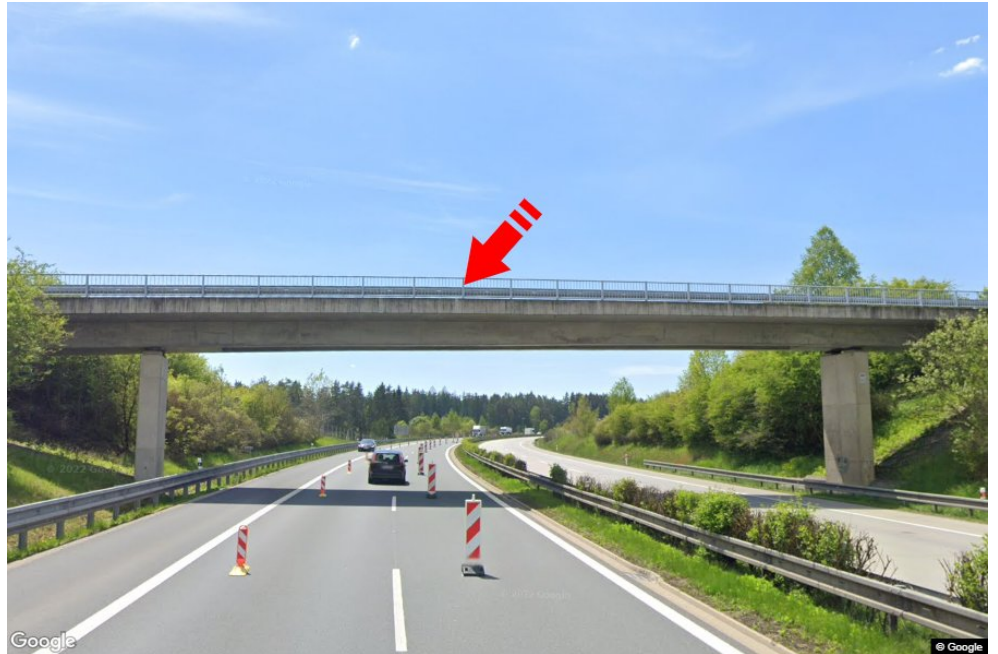

Größe: **6x1,25**

Panel-Standort

- Center
- Vorort
- Geschäftsviertel
- Wohngebiet
- Industriegebiet
- unbebaute Gebiete

Kommunikation

- Autobahn
- Fernverkehrsstraße
- Nebenstraße
- Straße
- Zufahrt
- Ausfahrt
- Parkplatz
- Fußgängerzone
- Kreuzung

Position

- senkrecht
- schräg
- parallel
- getrennt

Sichtweite

- bis zu 20 m
- 20 - 50 m
- 20 - 50 m
- über 100 m
- individuelle Beleuchtung

Panelumgebung

- | | | | |
|---|---|---|---|
| <input type="checkbox"/> Öffentliche Verkehrsmittel | <input type="checkbox"/> ČD, ČSAD-Bahnhof | <input type="checkbox"/> Post | <input type="checkbox"/> PNS |
| <input type="checkbox"/> kulturelle Einrichtung | <input type="checkbox"/> Sportausrüstung | <input type="checkbox"/> medizinische Einrichtung | <input type="checkbox"/> Geschäfte |
| <input type="checkbox"/> Kaufhaus | <input type="checkbox"/> Supermarkt | <input type="checkbox"/> Tankstelle | <input type="checkbox"/> Schule Grundschule, Gymnasium, Universität |
| <input type="checkbox"/> Bank | <input type="checkbox"/> Restaurant | <input type="checkbox"/> Hotel | |