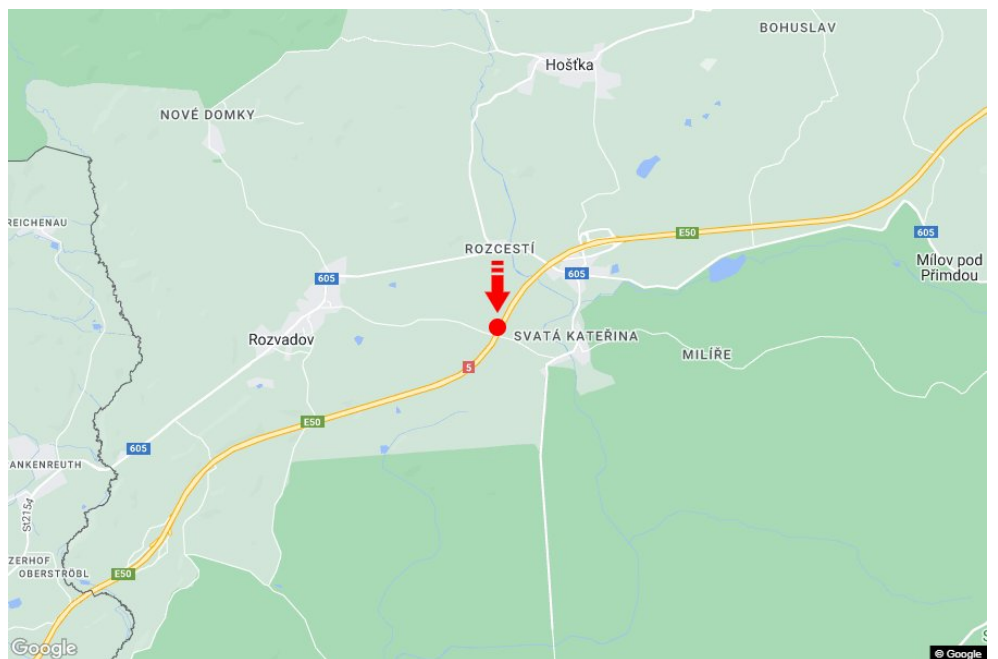

Tafel Nr.: **1415328**

Stadt: **D5 - 145.000**

Bezirk: **Tachov**

Region: **Plzeňský kraj**

Typ: **Reklama na mostech**

Adresse: **Rozvadov-Praha Rozvadov**

Koordinaten
(WGS84): **49.66853 N 12.58606 E**

Größe: **6x1,25**

Panel-Standort

- ☐ Center
- ☐ Vorort
- ☐ Geschäftsviertel
- ☐ Wohngebiet
- ☐ Industriegebiet
- ☐ unbebaute Gebiete

Kommunikation

- ☒ Autobahn
- ☐ Fernverkehrsstraße
- ☐ Nebenstraße
- ☐ Straße
- ☐ Zufahrt
- ☐ Ausfahrt
- ☐ Parkplatz
- ☐ Fußgängerzone
- ☐ Kreuzung

Position

- ☐ senkrecht
- ☐ schräg
- ☐ parallel
- ☐ getrennt

Sichtweite

- ☐ bis zu 20 m
- ☐ 20 - 50 m
- ☐ 20 - 50 m
- ☒ über 100 m
- ☐ individuelle Beleuchtung