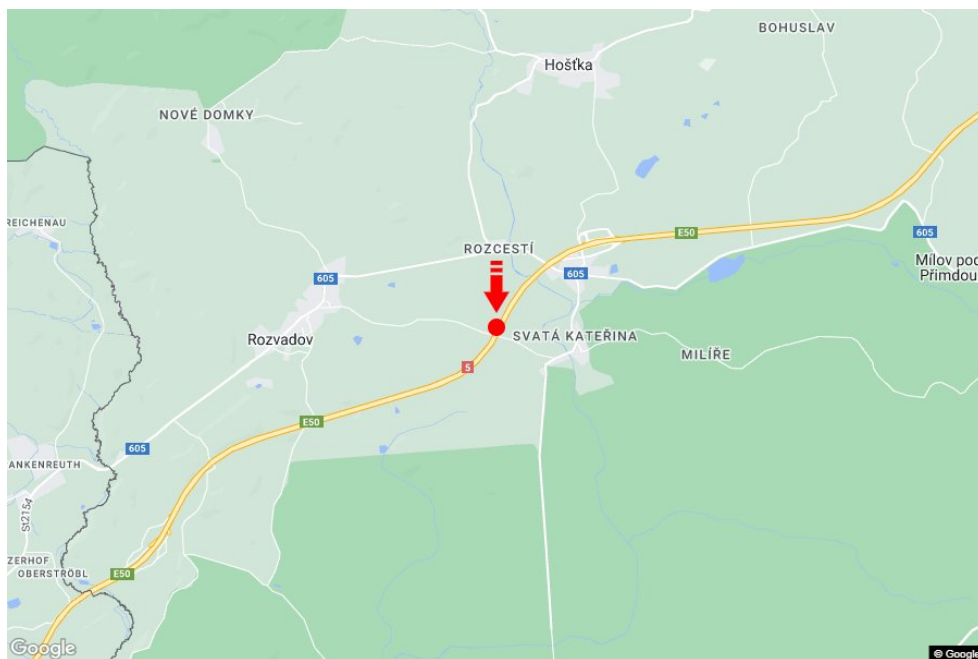

Tafel Nr.: **1415329**

Stadt: **D5 - 145.000**

Bezirk: **Tachov**

Region: **Plzeňský kraj**

Typ: **Reklama na mostech**

Adresse: **Rozvadov-Praha Rozvadov**

Koordinaten
(WGS84): **49.66853 N 12.58606 E**

Größe: **6x1,25**

Panel-Standort

- ☐ Center
- ☐ Vorort
- ☐ Geschäftsviertel
- ☐ Wohngebiet
- ☐ Industriegebiet
- ☐ unbebaute Gebiete

Kommunikation

- ☒ Autobahn
- ☐ Fernverkehrsstraße
- ☐ Nebenstraße
- ☐ Straße
- ☐ Zufahrt
- ☐ Ausfahrt
- ☐ Parkplatz
- ☐ Fußgängerzone
- ☐ Kreuzung

Position

- ☐ senkrecht
- ☐ schräg
- ☐ parallel
- ☐ getrennt

Sichtweite

- ☐ bis zu 20 m
- ☐ 20 - 50 m
- ☐ 20 - 50 m
- ☒ über 100 m
- ☐ individuelle Beleuchtung