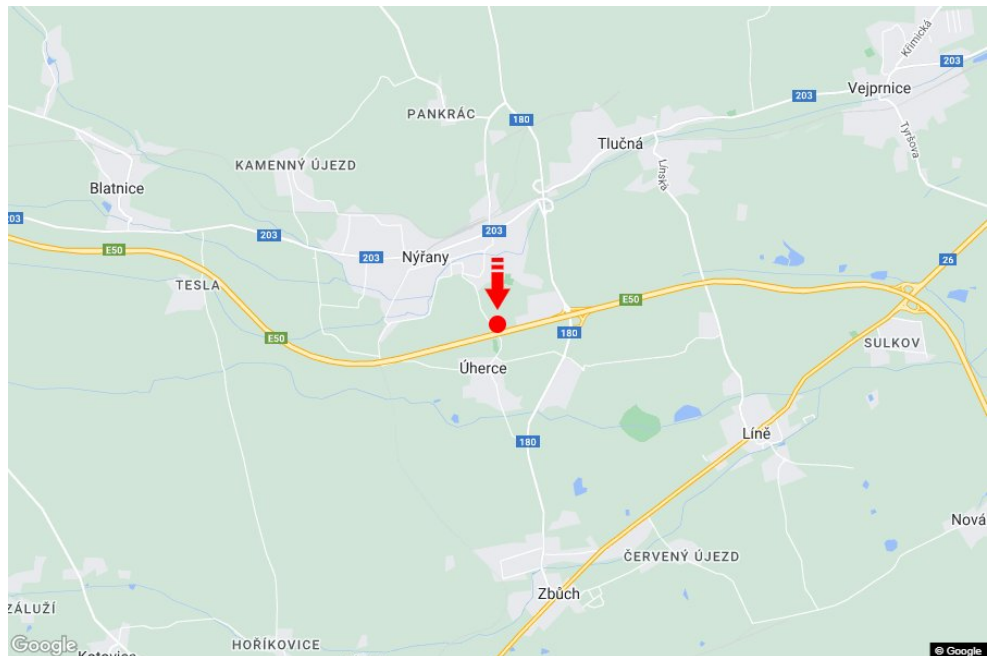

Tafel Nr.: **1415340**

Stadt: **D5 - 93.685**

Bezirk: **Plzeň-sever**

Region: **Plzeňský kraj**

Typ: **Reklama na mostech**

Adresse: **Praha-Rozvadov Úherce**

Koordinaten
(WGS84): **49.7049342 N 13.2160646 E**

Größe: **6x1,25**

Panel-Standort

- ☐ Center
- ☐ Vorort
- ☐ Geschäftsviertel
- ☐ Wohngebiet
- ☐ Industriegebiet
- ☐ unbebaute Gebiete

Kommunikation

- ☒ Autobahn
- ☐ Fernverkehrsstraße
- ☐ Nebenstraße
- ☐ Straße
- ☐ Zufahrt
- ☐ Ausfahrt
- ☐ Parkplatz
- ☐ Fußgängerzone
- ☐ Kreuzung

Position

- ☐ senkrecht
- ☐ schräg
- ☐ parallel
- ☐ getrennt

Sichtweite

- ☐ bis zu 20 m
- ☐ 20 - 50 m
- ☐ 20 - 50 m
- ☒ über 100 m
- ☐ individuelle Beleuchtung