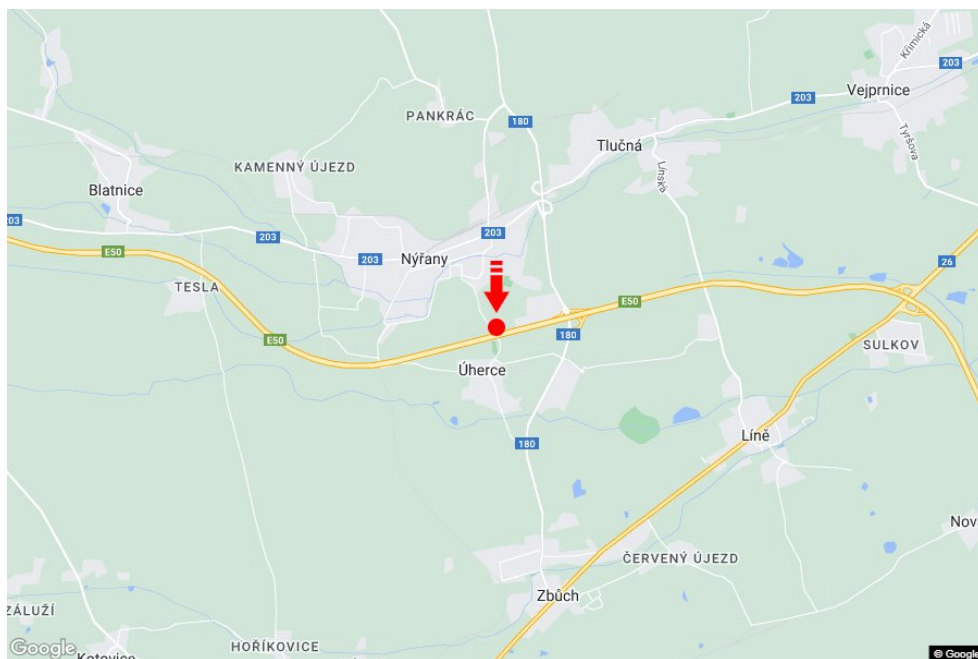

Tafel Nr.: **1415342**

Stadt: **D5 - 93.685**

Bezirk: **Plzeň-sever**

Region: **Plzeňský kraj**

Typ: **Reklama na mostech**

Adresse: **Rozvadov-Praha Úherce**

Koordinaten
(WGS84): **49.7048267 N 13.2159788 E**

Größe: **6x1,25**

Panel-Standort

- ☐ Center
- ☐ Vorort
- ☐ Geschäftsviertel
- ☐ Wohngebiet
- ☐ Industriegebiet
- ☐ unbebaute Gebiete

Kommunikation

- ☒ Autobahn
- ☐ Fernverkehrsstraße
- ☐ Nebenstraße
- ☐ Straße
- ☐ Zufahrt
- ☐ Ausfahrt
- ☐ Parkplatz
- ☐ Fußgängerzone
- ☐ Kreuzung

Position

- ☐ senkrecht
- ☐ schräg
- ☐ parallel
- ☐ getrennt

Sichtweite

- ☐ bis zu 20 m
- ☐ 20 - 50 m
- ☐ 20 - 50 m
- ☒ über 100 m
- ☐ individuelle Beleuchtung