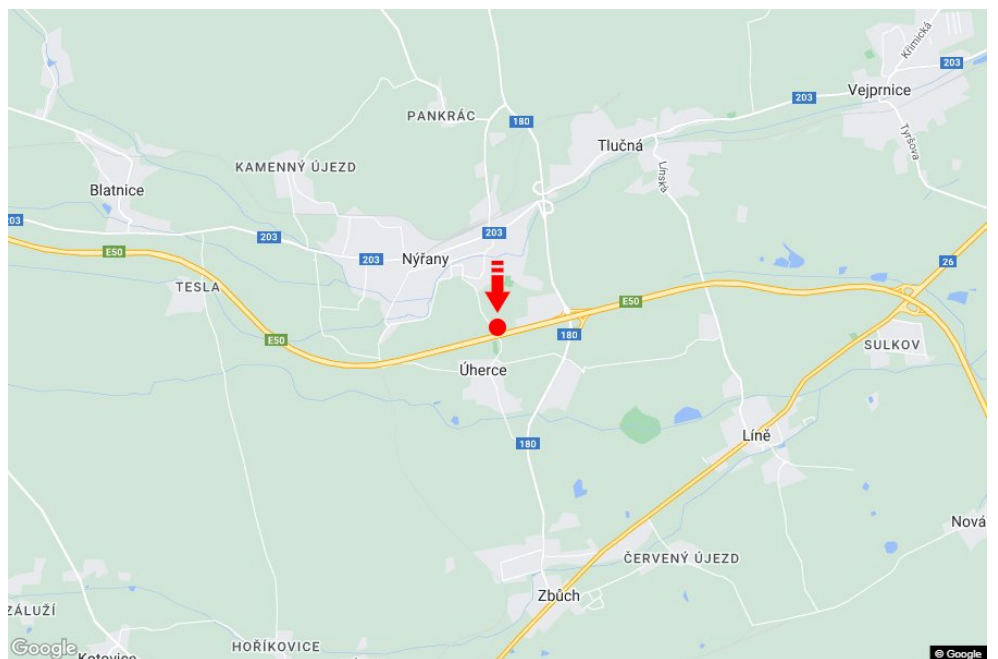

Tafel Nr.: **1415343**

Stadt: **D5 - 93.685**

Bezirk: **Plzeň-sever**

Region: **Plzeňský kraj**

Typ: **Reklama na mostech**

Adresse: **Rozvadov-Praha Úherce**

Koordinaten
(WGS84): **49.7048267 N 13.2159788 E**

Größe: **6x1,25**

Panel-Standort

- ☐ Center
- ☐ Vorort
- ☐ Geschäftsviertel
- ☐ Wohngebiet
- ☐ Industriegebiet
- ☐ unbebaute Gebiete

Kommunikation

- ☒ Autobahn
- ☐ Fernverkehrsstraße
- ☐ Nebenstraße
- ☐ Straße
- ☐ Zufahrt
- ☐ Ausfahrt
- ☐ Parkplatz
- ☐ Fußgängerzone
- ☐ Kreuzung

Position

- ☐ senkrecht
- ☐ schräg
- ☐ parallel
- ☐ getrennt

Sichtweite

- ☐ bis zu 20 m
- ☐ 20 - 50 m
- ☐ 20 - 50 m
- ☒ über 100 m
- ☐ individuelle Beleuchtung