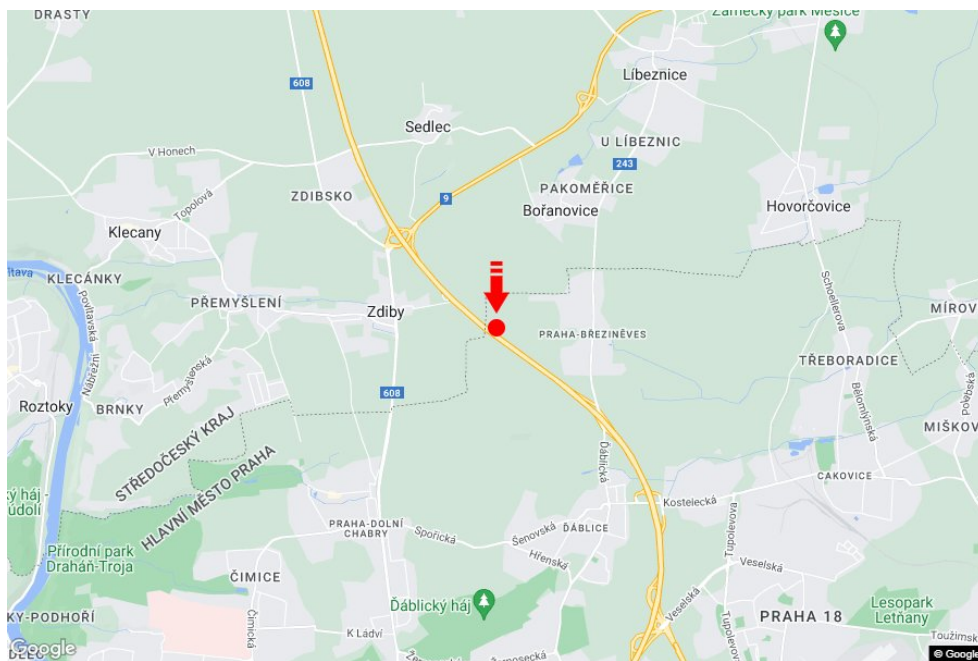

Tafel Nr.: **1415346**

Stadt: **Praha 08 - 1.839 - Březiněves**

Bezirk: **Praha**

Region: **Hlavní město Praha**

Typ: **Reklama na mostech**

Adresse: **Cínovecká E55, R8 výjezd
sm.Teplice,D8,zc**

Koordinaten (WGS84): **50.1655004 N 14.4686747 E**

Größe: **6x1,25**

Panel-Standort

- ☐ Center
- ☐ Vorort
- ☐ Geschäftsviertel
- ☐ Wohngebiet
- ☐ Industriegebiet
- ☐ unbebaute Gebiete

Kommunikation

- ☐ Autobahn
- ☒ Fernverkehrsstraße
- ☐ Nebenstraße
- ☐ Straße
- ☐ Zufahrt
- ☒ Ausfahrt
- ☐ Parkplatz
- ☐ Fußgängerzone
- ☐ Kreuzung

Position

- ☐ senkrecht
- ☐ schräg
- ☐ parallel
- ☐ getrennt

Sichtweite

- ☐ bis zu 20 m
- ☐ 20 - 50 m
- ☐ 20 - 50 m
- ☒ über 100 m
- ☐ individuelle Beleuchtung