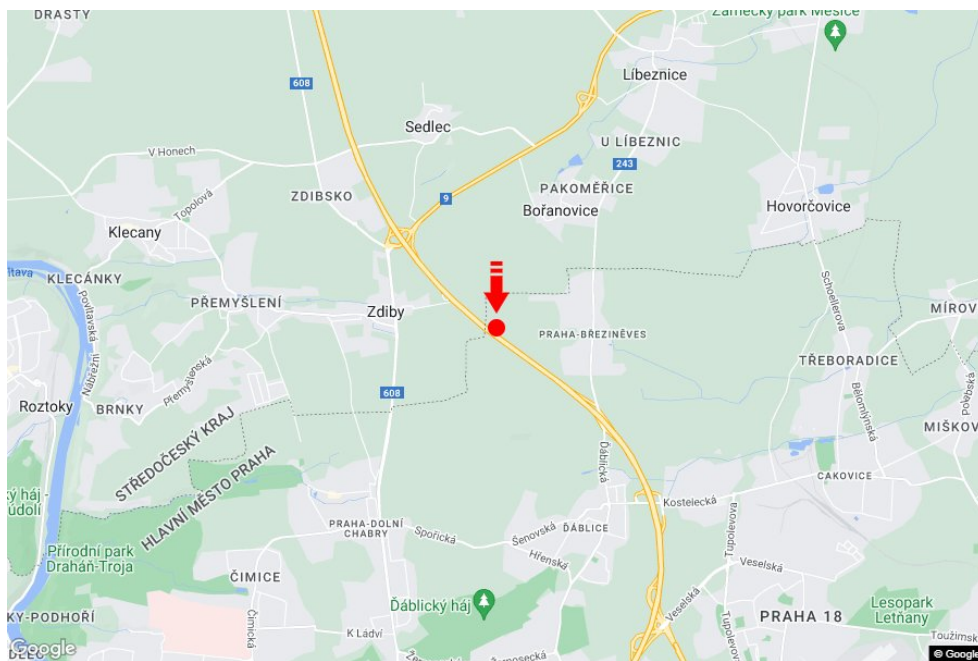

Tafel Nr.: **1415347**

Stadt: **Praha 08 - 1.839 - Březiněves**

Bezirk: **Praha**

Region: **Hlavní město Praha**

Typ: **Reklama na mostech**

Adresse: **Cínovecká E55, R8 výjezd
sm.Teplice,D8,zc**

Koordinaten (WGS84): **50.1655004 N 14.4686747 E**

Größe: **6x1,25**

Panel-Standort

- ☐ Center
- ☐ Vorort
- ☐ Geschäftsviertel
- ☐ Wohngebiet
- ☐ Industriegebiet
- ☐ unbebaute Gebiete

Kommunikation

- ☐ Autobahn
- ☒ Fernverkehrsstraße
- ☐ Nebenstraße
- ☐ Straße
- ☐ Zufahrt
- ☒ Ausfahrt
- ☐ Parkplatz
- ☐ Fußgängerzone
- ☐ Kreuzung

Position

- ☐ senkrecht
- ☐ schräg
- ☐ parallel
- ☐ getrennt

Sichtweite

- ☐ bis zu 20 m
- ☐ 20 - 50 m
- ☐ 20 - 50 m
- ☒ über 100 m
- ☐ individuelle Beleuchtung