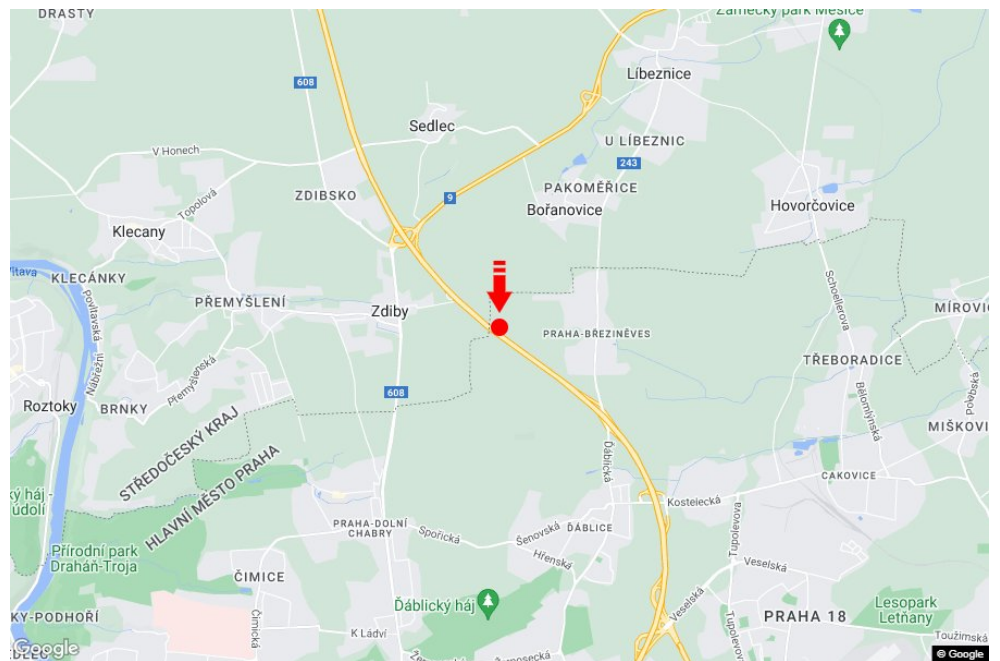

Tafel Nr.: **1415348**

Stadt: **Praha 08 - 1.839 - Březiněves**

Bezirk: **Praha**

Region: **Hlavní město Praha**

Typ: **Reklama na mostech**

Adresse: **Cínovecká E55, R8 příjezd od Teplic, D8, dc**

Koordinaten (WGS84): **50.1654882 N 14.4683974 E**

Größe: **6x1,25**

Panel-Standort

- ☐ Center
- ☐ Vorort
- ☐ Geschäftsviertel
- ☐ Wohngebiet
- ☐ Industriegebiet
- ☐ unbebaute Gebiete

Kommunikation

- ☐ Autobahn
- ☒ Fernverkehrsstraße
- ☐ Nebenstraße
- ☐ Straße
- ☒ Zufahrt
- ☐ Ausfahrt
- ☐ Parkplatz
- ☐ Fußgängerzone
- ☐ Kreuzung

Position

- ☐ senkrecht
- ☐ schräg
- ☐ parallel
- ☐ getrennt

Sichtweite

- ☐ bis zu 20 m
- ☐ 20 - 50 m
- ☐ 20 - 50 m
- ☒ über 100 m
- ☐ individuelle Beleuchtung