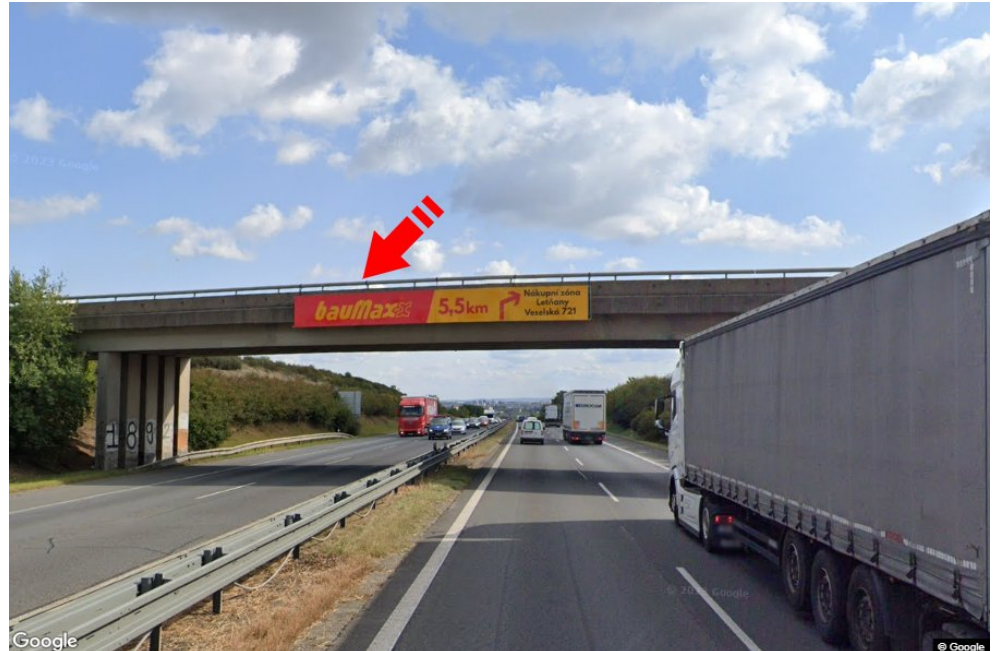

Tafel Nr.: **1415349**

Stadt: **Praha 08 - 1.839 - Březiněves**

Bezirk: **Praha**

Region: **Hlavní město Praha**

Typ: **Reklama na mostech**

Adresse: **Cínovecká E55, R8 příjezd od Teplic, D8, dc**

Koordinaten **50.1654882 N 14.4683974 E**
(WGS84):

Größe: **6x1,25**

Panel-Standort

- ☐ Center
- ☐ Vorort
- ☐ Geschäftsviertel
- ☐ Wohngebiet
- ☐ Industriegebiet
- ☐ unbebaute Gebiete

Kommunikation

- ☐ Autobahn
- ☒ Fernverkehrsstraße
- ☐ Nebenstraße
- ☐ Straße
- ☒ Zufahrt
- ☐ Ausfahrt
- ☐ Parkplatz
- ☐ Fußgängerzone
- ☐ Kreuzung

Position

- ☐ senkrecht
- ☐ schräg
- ☐ parallel
- ☐ getrennt

Sichtweite

- ☐ bis zu 20 m
- ☐ 20 - 50 m
- ☐ 20 - 50 m
- ☒ über 100 m
- ☐ individuelle Beleuchtung