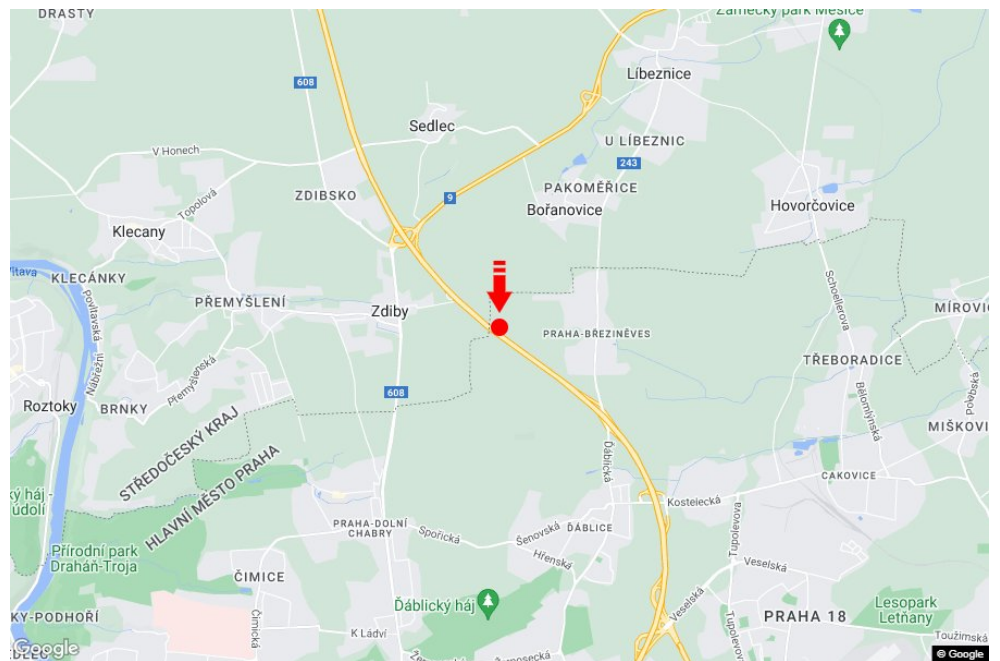

Tafel Nr.: **1415349**

Stadt: **Praha 08 - 1.839 - Březiněves**

Bezirk: **Praha**

Region: **Hlavní město Praha**

Typ: **Reklama na mostech**

Adresse: **Cínovecká E55, R8 příjezd od Teplic, D8, dc**

Koordinaten **50.1654882 N 14.4683974 E**
(WGS84):

Größe: **6x1,25**

Panel-Standort

- ☐ Center
- ☐ Vorort
- ☐ Geschäftsviertel
- ☐ Wohngebiet
- ☐ Industriegebiet
- ☐ unbebaute Gebiete

Kommunikation

- ☐ Autobahn
- ☒ Fernverkehrsstraße
- ☐ Nebenstraße
- ☐ Straße
- ☒ Zufahrt
- ☐ Ausfahrt
- ☐ Parkplatz
- ☐ Fußgängerzone
- ☐ Kreuzung

Position

- ☐ senkrecht
- ☐ schräg
- ☐ parallel
- ☐ getrennt

Sichtweite

- ☐ bis zu 20 m
- ☐ 20 - 50 m
- ☐ 20 - 50 m
- ☒ über 100 m
- ☐ individuelle Beleuchtung