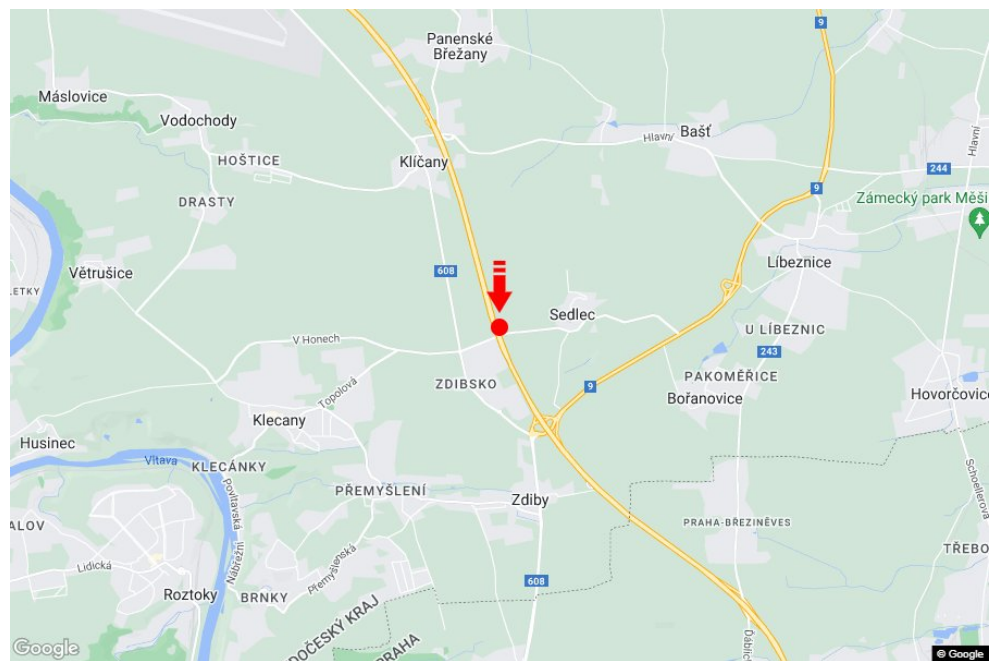

Tafel Nr.: **1415350**

Stadt: **D8 - 0.350**

Bezirk: **Praha-východ**

Region: **Středočeský kraj**

Typ: **Reklama na mostech**

Adresse: **Praha-Teplice Sedlec**

Koordinaten
(WGS84): **50.1844421 N 14.4463302 E**

Größe: **6x1,25**

Panel-Standort

- ☐ Center
- ☐ Vorort
- ☐ Geschäftsviertel
- ☐ Wohngebiet
- ☐ Industriegebiet
- ☐ unbebaute Gebiete

Kommunikation

- ☒ Autobahn
- ☐ Fernverkehrsstraße
- ☐ Nebenstraße
- ☐ Straße
- ☐ Zufahrt
- ☐ Ausfahrt
- ☐ Parkplatz
- ☐ Fußgängerzone
- ☐ Kreuzung

Position

- ☐ senkrecht
- ☐ schräg
- ☐ parallel
- ☐ getrennt

Sichtweite

- ☐ bis zu 20 m
- ☐ 20 - 50 m
- ☐ 20 - 50 m
- ☒ über 100 m
- ☐ individuelle Beleuchtung