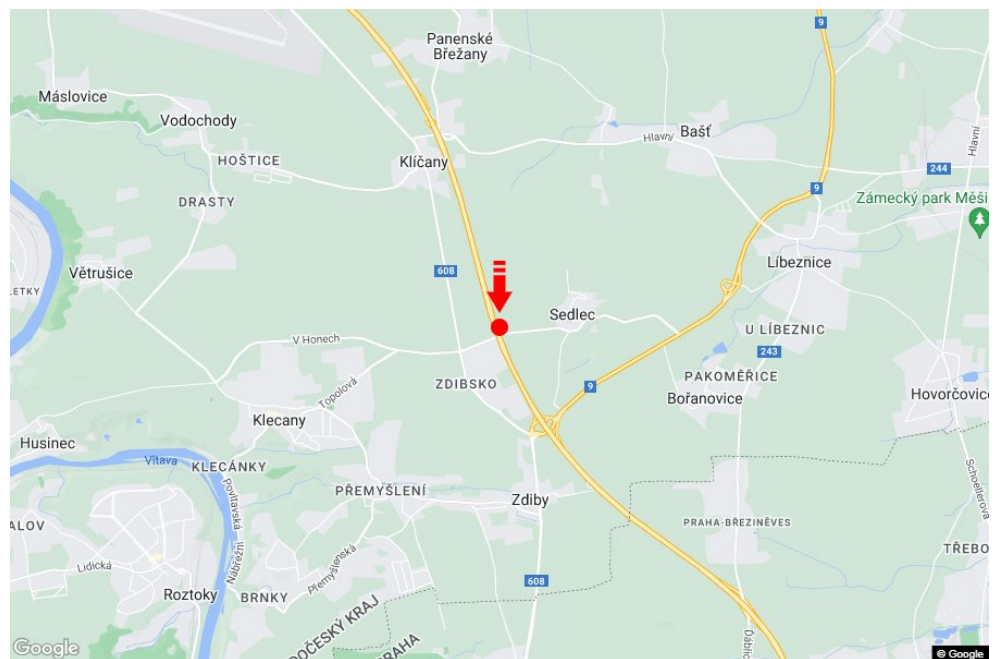

Tafel Nr.: **1415351**

Stadt: **D8 - 0.350**

Bezirk: **Praha-východ**

Region: **Středočeský kraj**

Typ: **Reklama na mostech**

Adresse: **Praha-Teplice Sedlec**

Koordinaten
(WGS84): **50.1844421 N 14.4463302 E**

Größe: **6x1,25**

Panel-Standort

- ☐ Center
- ☐ Vorort
- ☐ Geschäftsviertel
- ☐ Wohngebiet
- ☐ Industriegebiet
- ☐ unbebaute Gebiete

Kommunikation

- ☒ Autobahn
- ☐ Fernverkehrsstraße
- ☐ Nebenstraße
- ☐ Straße
- ☐ Zufahrt
- ☐ Ausfahrt
- ☐ Parkplatz
- ☐ Fußgängerzone
- ☐ Kreuzung

Position

- ☐ senkrecht
- ☐ schräg
- ☐ parallel
- ☐ getrennt

Sichtweite

- ☐ bis zu 20 m
- ☐ 20 - 50 m
- ☐ 20 - 50 m
- ☒ über 100 m
- ☐ individuelle Beleuchtung