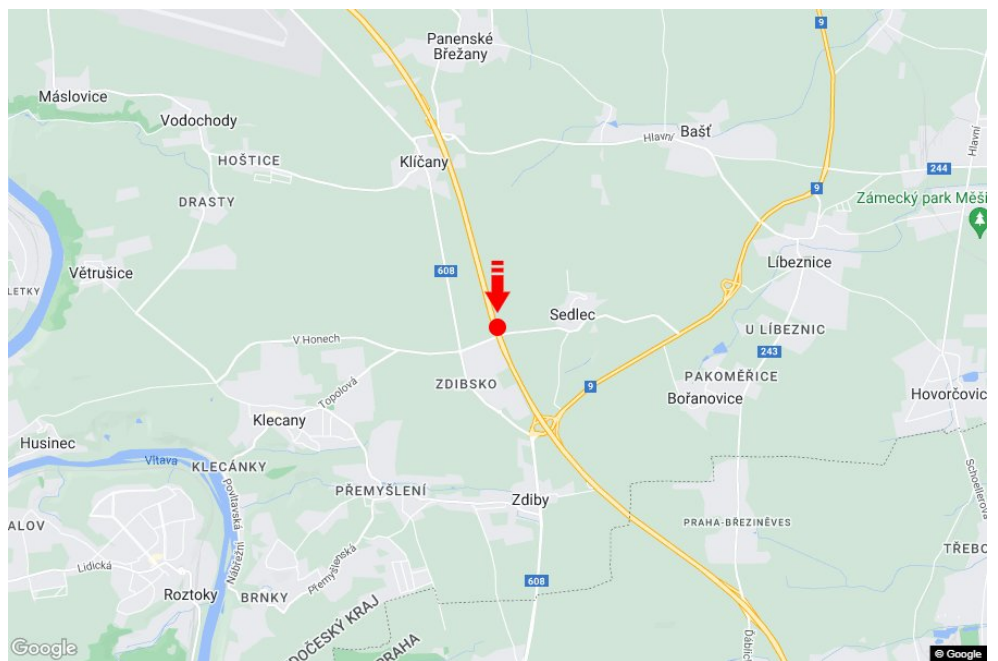

Tafel Nr.: **1415353**

Stadt: **D8 - 0.350**

Bezirk: **Praha-východ**

Region: **Středočeský kraj**

Typ: **Reklama na mostech**

Adresse: **Teplice-Praha Sedlec**

Koordinaten
(WGS84): **50.1845063 N 14.4460522 E**

Größe: **6x1,25**

Panel-Standort

- ☐ Center
- ☐ Vorort
- ☐ Geschäftsviertel
- ☐ Wohngebiet
- ☐ Industriegebiet
- ☐ unbebaute Gebiete

Kommunikation

- ☒ Autobahn
- ☐ Fernverkehrsstraße
- ☐ Nebenstraße
- ☐ Straße
- ☐ Zufahrt
- ☐ Ausfahrt
- ☐ Parkplatz
- ☐ Fußgängerzone
- ☐ Kreuzung

Position

- ☐ senkrecht
- ☐ schräg
- ☐ parallel
- ☐ getrennt

Sichtweite

- ☐ bis zu 20 m
- ☐ 20 - 50 m
- ☐ 20 - 50 m
- ☒ über 100 m
- ☐ individuelle Beleuchtung