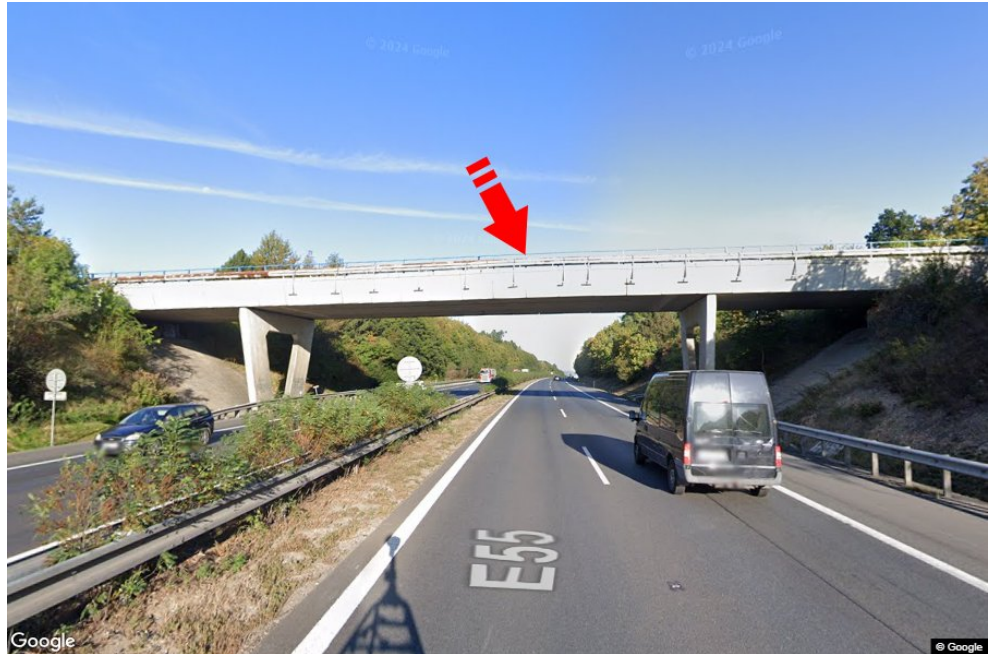

Tafel Nr.: **1415364**

Stadt: **D8 - 6.117**

Bezirk: **Praha-východ**

Region: **Středočeský kraj**

Typ: **Reklama na mostech**

Adresse: **Praha-Teplice Odolena Voda III**

Koordinaten
(WGS84): **50.2268208 N 14.4043516 E**

Größe: **6x1,25**

Panel-Standort

- Center
- Vorort
- Geschäftsviertel
- Wohngebiet
- Industriegebiet
- unbebaute Gebiete

Kommunikation

- Autobahn
- Fernverkehrsstraße
- Nebenstraße
- Straße
- Zufahrt
- Ausfahrt
- Parkplatz
- Fußgängerzone
- Kreuzung

Position

- senkrecht
- schräg
- parallel
- getrennt

Sichtweite

- bis zu 20 m
- 20 - 50 m
- 20 - 50 m
- über 100 m
- individuelle Beleuchtung

Panelumgebung

- | | | | |
|---|---|---|---|
| <input type="checkbox"/> Öffentliche Verkehrsmittel | <input type="checkbox"/> ČD, ČSAD-Bahnhof | <input type="checkbox"/> Post | <input type="checkbox"/> PNS |
| <input type="checkbox"/> kulturelle Einrichtung | <input type="checkbox"/> Sportausrüstung | <input type="checkbox"/> medizinische Einrichtung | <input type="checkbox"/> Geschäfte |
| <input type="checkbox"/> Kaufhaus | <input type="checkbox"/> Supermarkt | <input checked="" type="checkbox"/> Tankstelle | <input type="checkbox"/> Schule Grundschule, Gymnasium, Universität |
| <input type="checkbox"/> Bank | <input type="checkbox"/> Restaurant | <input type="checkbox"/> Hotel | |