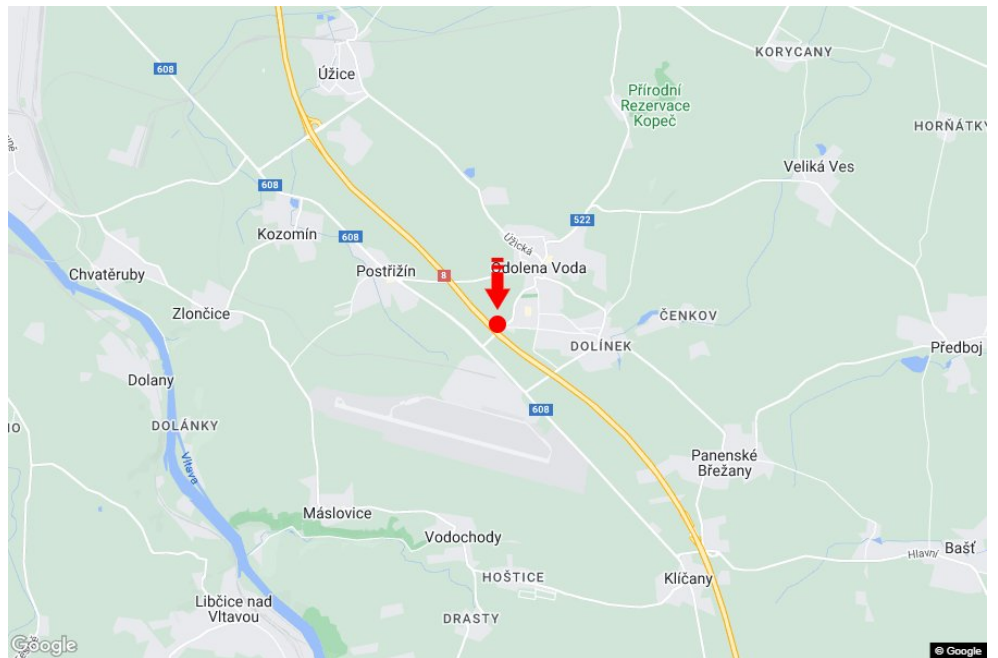

Tafel Nr.: **1415364**

Stadt: **D8 - 6.117**

Bezirk: **Praha-východ**

Region: **Středočeský kraj**

Typ: **Reklama na mostech**

Adresse: **Praha-Teplice Odolena Voda III**

Koordinaten
(WGS84): **50.2268208 N 14.4043516 E**

Größe: **6x1,25**

Panel-Standort

- ☐ Center
- ☐ Vorort
- ☐ Geschäftsviertel
- ☐ Wohngebiet
- ☐ Industriegebiet
- ☐ unbebaute Gebiete

Kommunikation

- ☒ Autobahn
- ☐ Fernverkehrsstraße
- ☐ Nebenstraße
- ☐ Straße
- ☐ Zufahrt
- ☐ Ausfahrt
- ☐ Parkplatz
- ☐ Fußgängerzone
- ☐ Kreuzung

Position

- ☐ senkrecht
- ☐ schräg
- ☐ parallel
- ☐ getrennt

Sichtweite

- ☐ bis zu 20 m
- ☐ 20 - 50 m
- ☐ 20 - 50 m
- ☒ über 100 m
- ☐ individuelle Beleuchtung