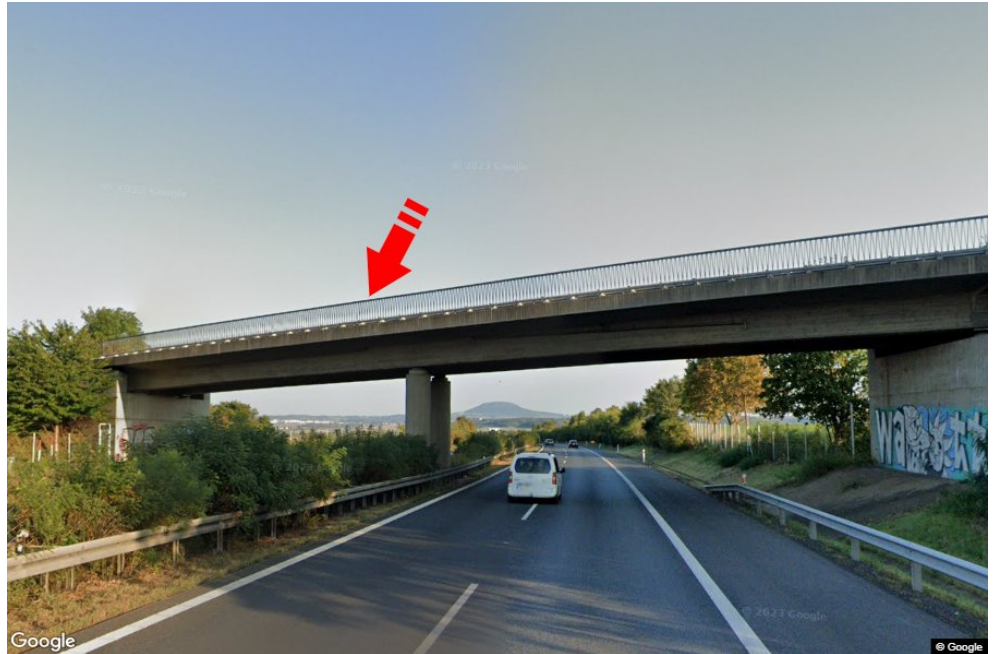

Tafel Nr.: **1415375**

Stadt: **D8 - 39.500**

Bezirk: **Litoměřice**

Region: **Ústecký kraj**

Typ: **Reklama na mostech**

Adresse: **Teplice-Praha Brozany nad Ohří**

Koordinaten
(WGS84): **50.4484251 N 14.1256559 E**

Größe: **7,5x1,25**

Panel-Standort

- ☐ Center
- ☐ Vorort
- ☐ Geschäftsviertel
- ☐ Wohngebiet
- ☐ Industriegebiet
- ☐ unbebaute Gebiete

Kommunikation

- ☒ Autobahn
- ☐ Fernverkehrsstraße
- ☐ Nebenstraße
- ☐ Straße
- ☐ Zufahrt
- ☐ Ausfahrt
- ☐ Parkplatz
- ☐ Fußgängerzone
- ☐ Kreuzung

Position

- ☐ senkrecht
- ☐ schräg
- ☐ parallel
- ☐ getrennt

Sichtweite

- ☐ bis zu 20 m
- ☐ 20 - 50 m
- ☐ 20 - 50 m
- ☒ über 100 m
- ☐ individuelle Beleuchtung