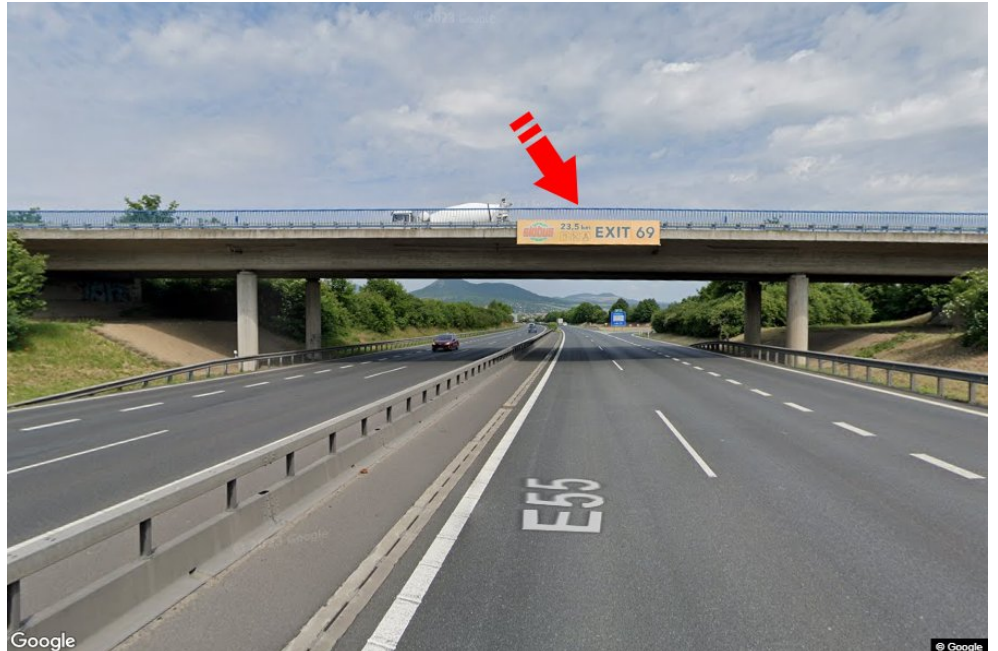

Größe: **7,5x1,25**

Panel-Standort

- Center
- Vorort
- Geschäftsviertel
- Wohngebiet
- Industriegebiet
- unbebaute Gebiete

Kommunikation

- Autobahn
- Fernverkehrsstraße
- Nebenstraße
- Straße
- Zufahrt
- Ausfahrt
- Parkplatz
- Fußgängerzone
- Kreuzung

Position

- senkrecht
- schräg
- parallel
- getrennt

Sichtweite

- bis zu 20 m
- 20 - 50 m
- 20 - 50 m
- über 100 m
- individuelle Beleuchtung

Panelumgebung

- | | | | |
|---|---|---|---|
| <input type="checkbox"/> Öffentliche Verkehrsmittel | <input type="checkbox"/> ČD, ČSAD-Bahnhof | <input type="checkbox"/> Post | <input type="checkbox"/> PNS |
| <input type="checkbox"/> kulturelle Einrichtung | <input type="checkbox"/> Sportausrüstung | <input type="checkbox"/> medizinische Einrichtung | <input type="checkbox"/> Geschäfte |
| <input type="checkbox"/> Kaufhaus | <input type="checkbox"/> Supermarkt | <input type="checkbox"/> Tankstelle | <input type="checkbox"/> Schule Grundschule, Gymnasium, Universität |
| <input type="checkbox"/> Bank | <input type="checkbox"/> Restaurant | <input type="checkbox"/> Hotel | |