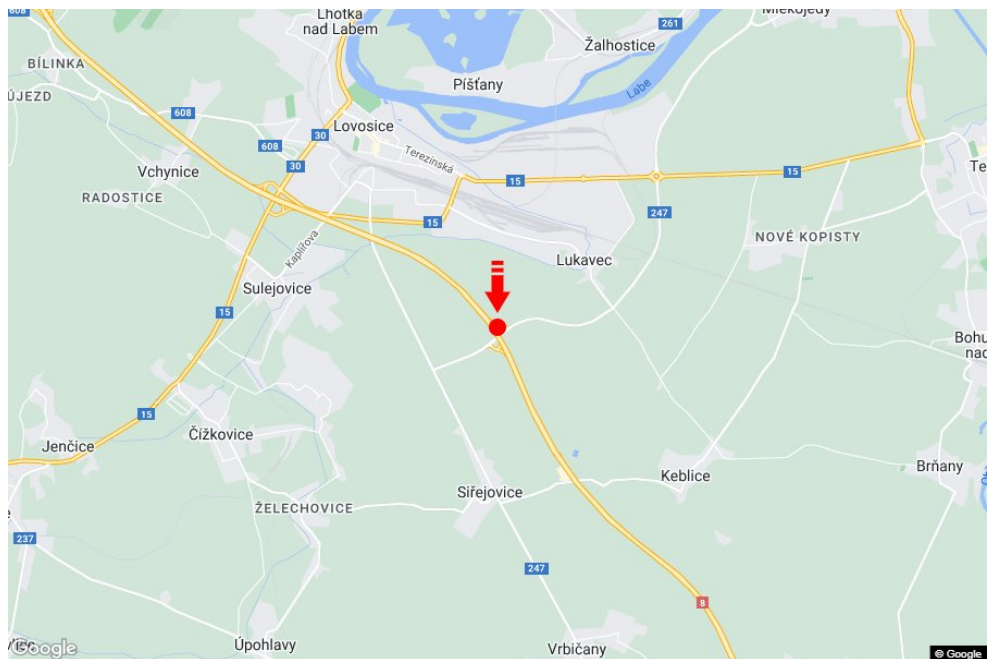

Tafel Nr.: **1415378**

Stadt: **D8 - 45.500**

Bezirk: **Litoměřice**

Region: **Ústecký kraj**

Typ: **Reklama na mostech**

Adresse: **Teplice-Praha Lukavec**

Koordinaten
(WGS84): **50.4939713 N 14.0721652 E**

Größe: **7,5x1,25**

Panel-Standort

- ☐ Center
- ☐ Vorort
- ☐ Geschäftsviertel
- ☐ Wohngebiet
- ☐ Industriegebiet
- ☐ unbebaute Gebiete

Kommunikation

- ☒ Autobahn
- ☐ Fernverkehrsstraße
- ☐ Nebenstraße
- ☐ Straße
- ☐ Zufahrt
- ☐ Ausfahrt
- ☐ Parkplatz
- ☐ Fußgängerzone
- ☐ Kreuzung

Position

- ☐ senkrecht
- ☐ schräg
- ☐ parallel
- ☐ getrennt

Sichtweite

- ☐ bis zu 20 m
- ☐ 20 - 50 m
- ☐ 20 - 50 m
- ☒ über 100 m
- ☐ individuelle Beleuchtung