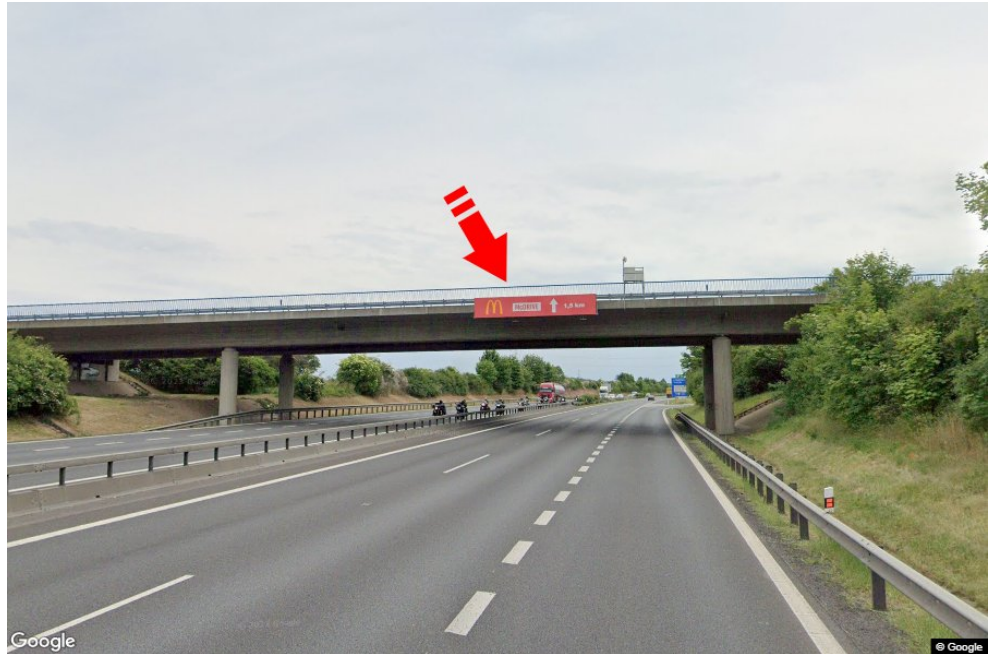

Tafel Nr.: **1415378**

Stadt: **D8 - 45.500**

Bezirk: **Litoměřice**

Region: **Ústecký kraj**

Typ: **Reklama na mostech**

Adresse: **Teplice-Praha Lukavec**

Koordinaten
(WGS84): **50.4939713 N 14.0721652 E**

Größe: **7,5x1,25**

Panel-Standort

- Center
- Vorort
- Geschäftsviertel
- Wohngebiet
- Industriegebiet
- unbebaute Gebiete

Kommunikation

- Autobahn
- Fernverkehrsstraße
- Nebenstraße
- Straße
- Zufahrt
- Ausfahrt
- Parkplatz
- Fußgängerzone
- Kreuzung

Position

- senkrecht
- schräg
- parallel
- getrennt

Sichtweite

- bis zu 20 m
- 20 - 50 m
- 20 - 50 m
- über 100 m
- individuelle Beleuchtung

Panelumgebung

- | | | | |
|---|---|---|---|
| <input type="checkbox"/> Öffentliche Verkehrsmittel | <input type="checkbox"/> ČD, ČSAD-Bahnhof | <input type="checkbox"/> Post | <input type="checkbox"/> PNS |
| <input type="checkbox"/> kulturelle Einrichtung | <input type="checkbox"/> Sportausrüstung | <input type="checkbox"/> medizinische Einrichtung | <input type="checkbox"/> Geschäfte |
| <input type="checkbox"/> Kaufhaus | <input type="checkbox"/> Supermarkt | <input type="checkbox"/> Tankstelle | <input type="checkbox"/> Schule Grundschule, Gymnasium, Universität |
| <input type="checkbox"/> Bank | <input type="checkbox"/> Restaurant | <input type="checkbox"/> Hotel | |