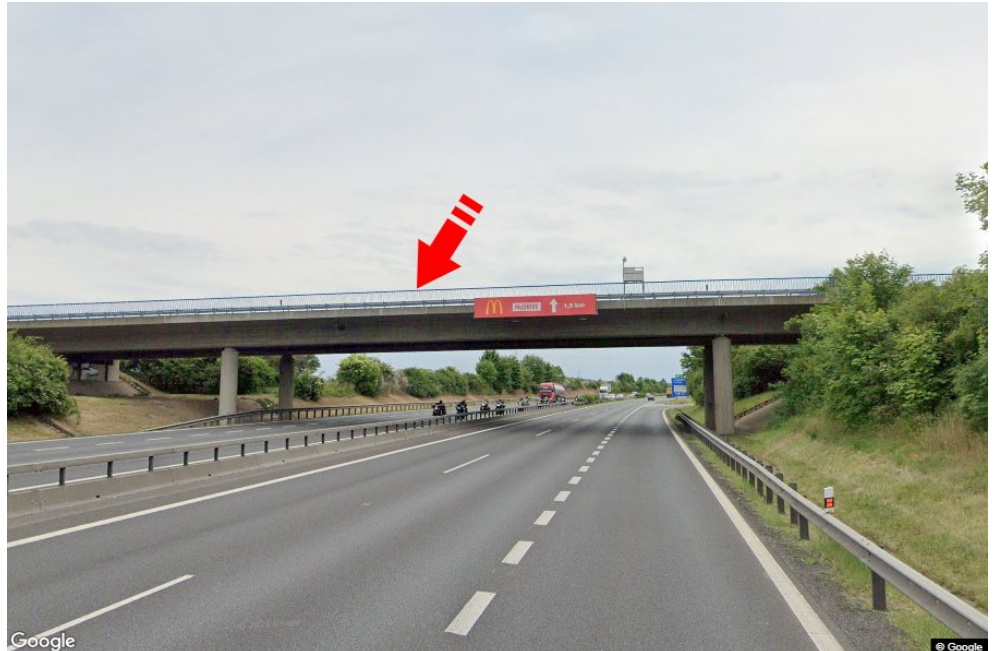

Tafel Nr.: **1415379**

Stadt: **D8 - 45.500**

Bezirk: **Litoměřice**

Region: **Ústecký kraj**

Typ: **Reklama na mostech**

Adresse: **Teplice-Praha Lukavec**

Koordinaten
(WGS84): **50.4939713 N 14.0721652 E**

Größe: **7,5x1,25**

Panel-Standort

- Center
- Vorort
- Geschäftsviertel
- Wohngebiet
- Industriegebiet
- unbebaute Gebiete

Kommunikation

- Autobahn
- Fernverkehrsstraße
- Nebenstraße
- Straße
- Zufahrt
- Ausfahrt
- Parkplatz
- Fußgängerzone
- Kreuzung

Position

- senkrecht
- schräg
- parallel
- getrennt

Sichtweite

- bis zu 20 m
- 20 - 50 m
- 20 - 50 m
- über 100 m
- individuelle Beleuchtung

Panelumgebung

- | | | | |
|---|---|---|---|
| <input type="checkbox"/> Öffentliche Verkehrsmittel | <input type="checkbox"/> ČD, ČSAD-Bahnhof | <input type="checkbox"/> Post | <input type="checkbox"/> PNS |
| <input type="checkbox"/> kulturelle Einrichtung | <input type="checkbox"/> Sportausrüstung | <input type="checkbox"/> medizinische Einrichtung | <input type="checkbox"/> Geschäfte |
| <input type="checkbox"/> Kaufhaus | <input type="checkbox"/> Supermarkt | <input type="checkbox"/> Tankstelle | <input type="checkbox"/> Schule Grundschule, Gymnasium, Universität |
| <input type="checkbox"/> Bank | <input type="checkbox"/> Restaurant | <input type="checkbox"/> Hotel | |