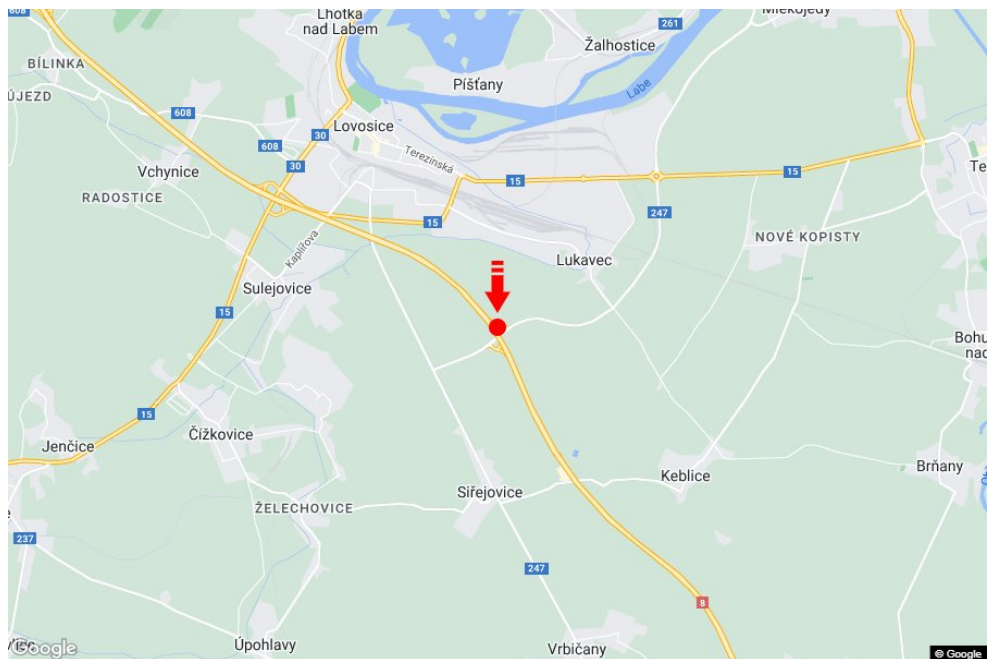

Tafel Nr.: **1415379**

Stadt: **D8 - 45.500**

Bezirk: **Litoměřice**

Region: **Ústecký kraj**

Typ: **Reklama na mostech**

Adresse: **Teplice-Praha Lukavec**

Koordinaten
(WGS84): **50.4939713 N 14.0721652 E**

Größe: **7,5x1,25**

Panel-Standort

- ☐ Center
- ☐ Vorort
- ☐ Geschäftsviertel
- ☐ Wohngebiet
- ☐ Industriegebiet
- ☐ unbebaute Gebiete

Kommunikation

- ☒ Autobahn
- ☐ Fernverkehrsstraße
- ☐ Nebenstraße
- ☐ Straße
- ☐ Zufahrt
- ☐ Ausfahrt
- ☐ Parkplatz
- ☐ Fußgängerzone
- ☐ Kreuzung

Position

- ☐ senkrecht
- ☐ schräg
- ☐ parallel
- ☐ getrennt

Sichtweite

- ☐ bis zu 20 m
- ☐ 20 - 50 m
- ☐ 20 - 50 m
- ☒ über 100 m
- ☐ individuelle Beleuchtung