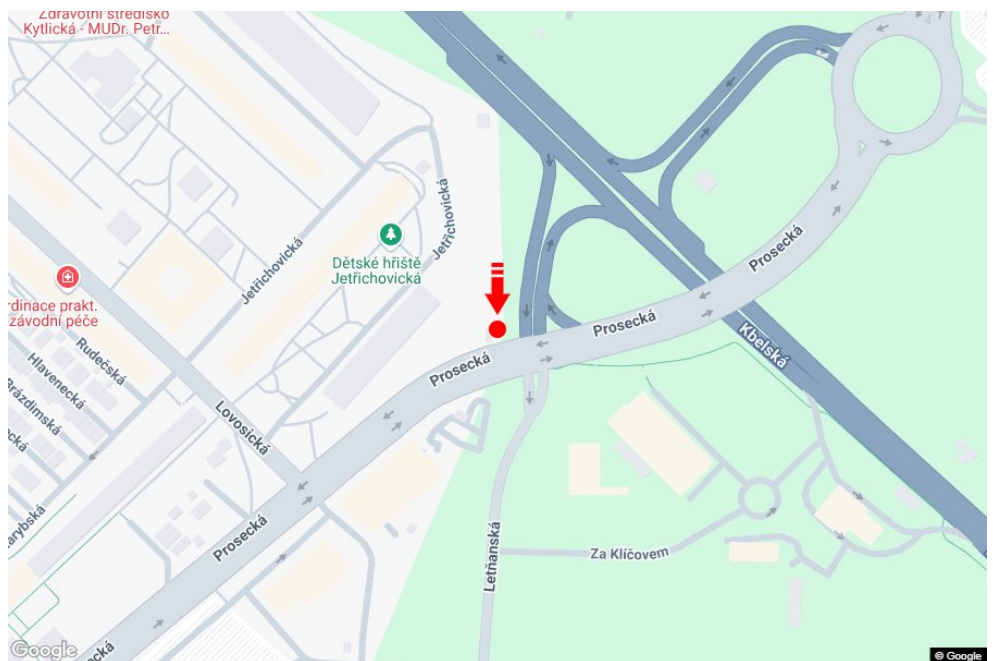

Tafel Nr.: **1850681**

Stadt: **Praha 09 - Prosek**
Bezirk: **Praha**
Region: **Hlavní město Praha**
Typ: **Double bigboard**

Adresse: **Prosecká /Kbelská sm.Zenklova,dc**
Koordinaten (WGS84): **50.1237471 N 14.5091455 E**
Größe: **960x820**

Panel-Standort

- ☐ Center
- ☒ Vorort
- ☐ Geschäftsviertel
- ☒ Wohngebiet
- ☐ Industriegebiet
- ☐ unbebaute Gebiete

Kommunikation

- ☐ Autobahn
- ☐ Fernverkehrsstraße
- ☐ Nebenstraße
- ☒ Straße
- ☒ Zufahrt
- ☐ Ausfahrt
- ☐ Parkplatz
- ☒ Fußgängerzone
- ☒ Kreuzung

Position

- ☒ senkrecht
- ☐ schräg
- ☐ parallel
- ☐ getrennt

Sichtweite

- ☐ bis zu 20 m
- ☐ 20 - 50 m
- ☐ 20 - 50 m
- ☒ über 100 m
- ☒ individuelle Beleuchtung