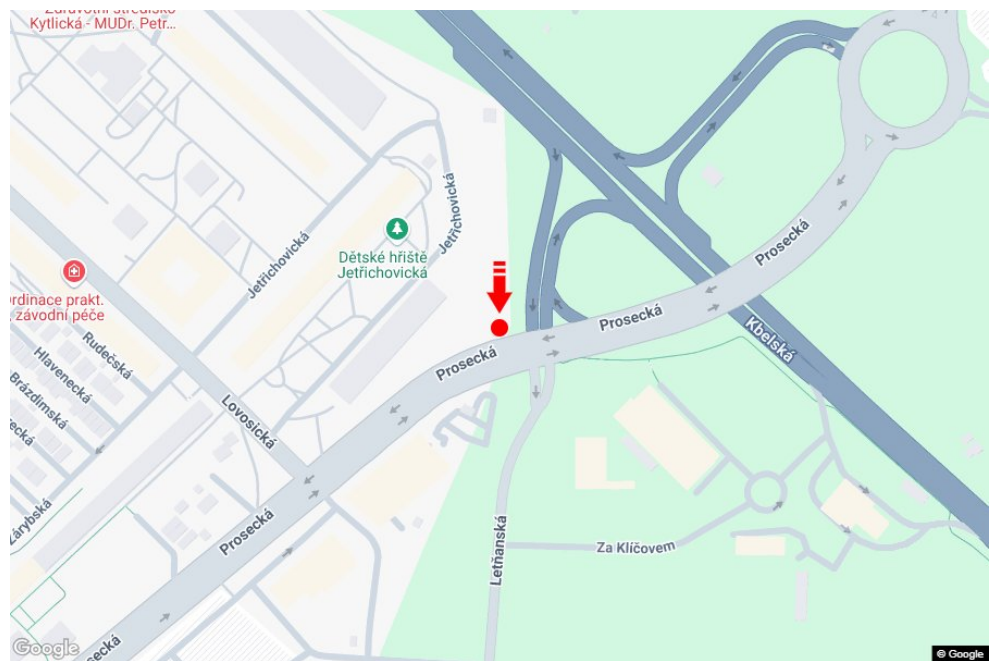

Tafel Nr.: **1850683**

Stadt: **Praha 09 - Prosek**
Bezirk: **Praha**
Region: **Hlavní město Praha**
Typ: **Double bigboard**

Adresse: **Prosecká /Kbelská sm.Tupolevova,PVA EXPO,zc**

Koordinaten (WGS84): **50.1237236 N 14.5090982 E**

Größe: **960x820**

Panel-Standort

- Center
- Vorort
- Geschäftsviertel
- Wohngebiet
- Industriegebiet
- unbebaute Gebiete

Kommunikation

- Autobahn
- Fernverkehrsstraße
- Nebenstraße
- Straße
- Zufahrt
- Ausfahrt
- Parkplatz
- Fußgängerzone
- Kreuzung

Position

- senkrecht
- schräg
- parallel
- getrennt

Sichtweite

- bis zu 20 m
- 20 - 50 m
- 20 - 50 m
- über 100 m
- individuelle Beleuchtung

Panelumgebung

- | | | | |
|--|--|---|---|
| <input checked="" type="checkbox"/> Öffentliche Verkehrsmittel | <input type="checkbox"/> ČD, ČSAD-Bahnhof | <input type="checkbox"/> Post | <input type="checkbox"/> PNS |
| <input type="checkbox"/> kulturelle Einrichtung | <input type="checkbox"/> Sportausrüstung | <input type="checkbox"/> medizinische Einrichtung | <input type="checkbox"/> Geschäfte |
| <input type="checkbox"/> Kaufhaus | <input checked="" type="checkbox"/> Supermarkt | <input checked="" type="checkbox"/> Tankstelle | <input type="checkbox"/> Schule Grundschule, Gymnasium, Universität |
| <input type="checkbox"/> Bank | <input type="checkbox"/> Restaurant | <input type="checkbox"/> Hotel | |