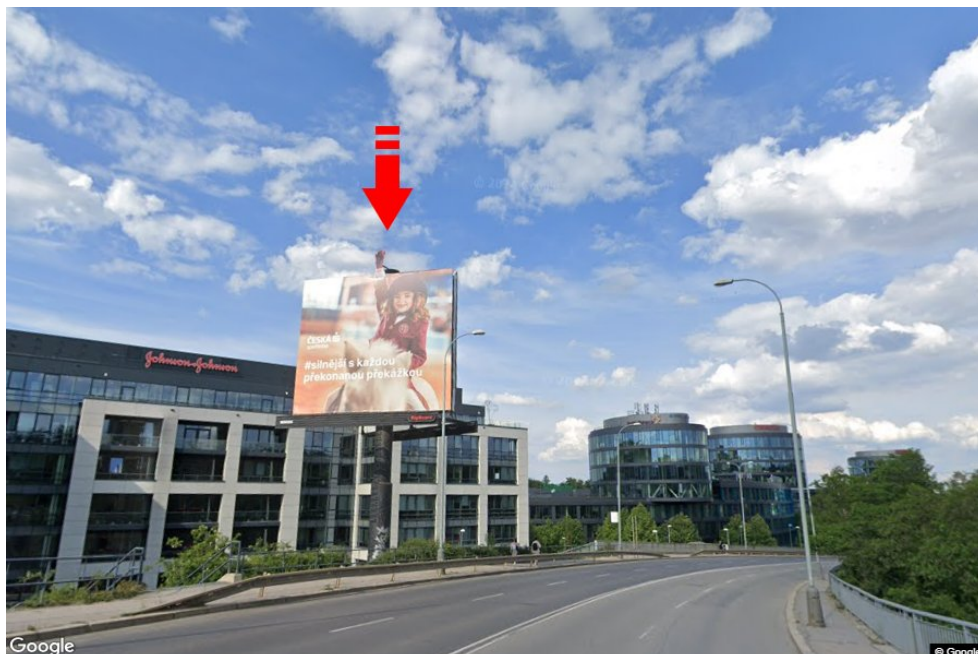

Position

- senkrecht
- schräg
- parallel
- getrennt

Sichtweite

- bis zu 20 m
- 20 - 50 m
- 20 - 50 m
- über 100 m
- individuelle Beleuchtung

Panelumgebung

- | | | | |
|---|---|---|---|
| <input type="checkbox"/> Öffentliche Verkehrsmittel | <input type="checkbox"/> ČD, ČSAD-Bahnhof | <input type="checkbox"/> Post | <input type="checkbox"/> PNS |
| <input type="checkbox"/> kulturelle Einrichtung | <input type="checkbox"/> Sportausrüstung | <input type="checkbox"/> medizinische Einrichtung | <input type="checkbox"/> Geschäfte |
| <input type="checkbox"/> Kaufhaus | <input type="checkbox"/> Supermarkt | <input type="checkbox"/> Tankstelle | <input type="checkbox"/> Schule Grundschule, Gymnasium, Universität |
| <input type="checkbox"/> Bank | <input type="checkbox"/> Restaurant | <input type="checkbox"/> Hotel | |