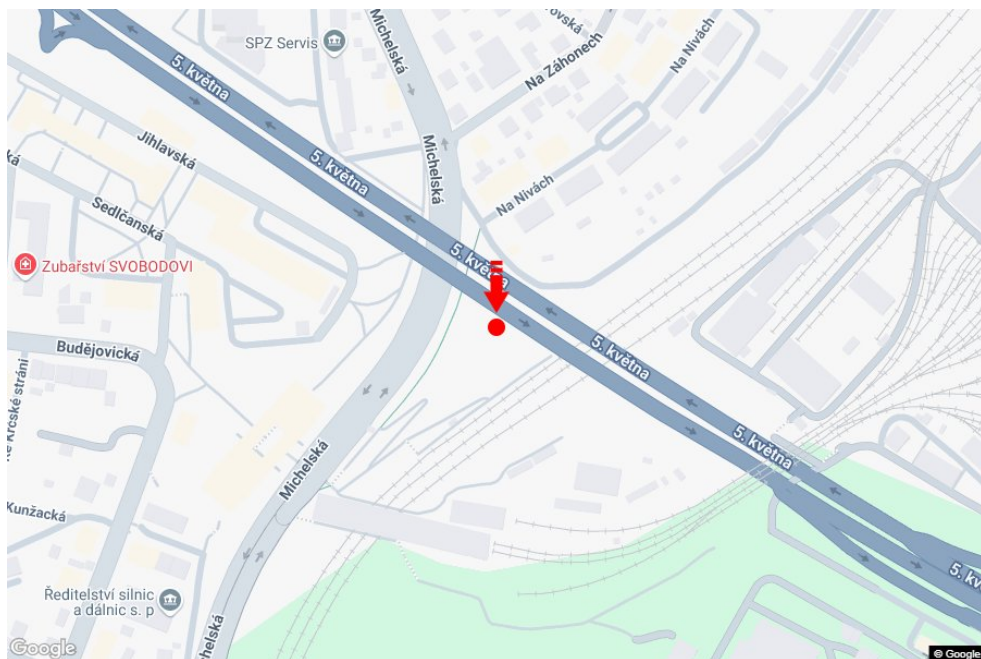

Tafel Nr.: **1850892**

Stadt: **Praha 04 - Michle**
Bezirk: **Praha**
Region: **Hlavní město Praha**
Typ: **Double bigboard**

Adresse: **5.května /Michelská příjezd od D1,Brna,dc**
Koordinaten (WGS84): **50.0426611 N 14.4628491 E**
Größe: **960x820**

Panel-Standort

- ☐ Center
- ☐ Vorort
- ☒ Geschäftsviertel
- ☒ Wohngebiet
- ☐ Industriegebiet
- ☐ unbebaute Gebiete

Kommunikation

- ☐ Autobahn
- ☒ Fernverkehrsstraße
- ☐ Nebenstraße
- ☐ Straße
- ☒ Zufahrt
- ☐ Ausfahrt
- ☐ Parkplatz
- ☐ Fußgängerzone
- ☒ Kreuzung

Position

- ☒ senkrecht
- ☐ schräg
- ☐ parallel
- ☐ getrennt

Sichtweite

- ☐ bis zu 20 m
- ☐ 20 - 50 m
- ☐ 20 - 50 m
- ☒ über 100 m
- ☒ individuelle Beleuchtung