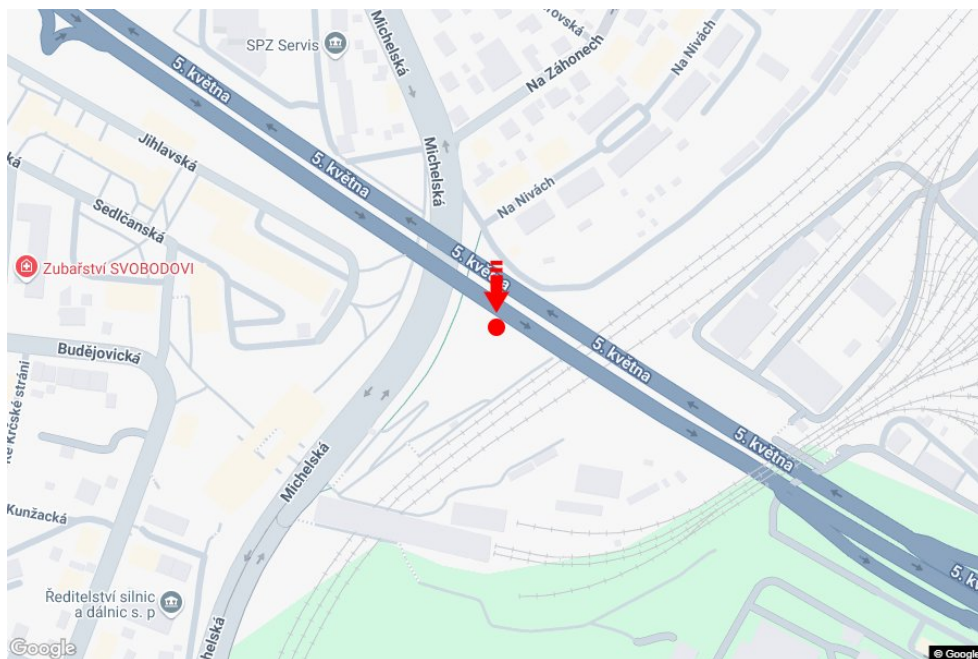

Tafel Nr.: **1850894**

Stadt: **Praha 04 - Michle**
Bezirk: **Praha**
Region: **Hlavní město Praha**
Typ: **Double bigboard**

Adresse: **5.května /Michelská výjezd sm.D1,Brno,zc**
Koordinaten (WGS84): **50.0426714 N 14.4628316 E**
Größe: **960x820**

Panel-Standort

- ☐ Center
- ☐ Vorort
- ☒ Geschäftsviertel
- ☒ Wohngebiet
- ☐ Industriegebiet
- ☐ unbebaute Gebiete

Kommunikation

- ☐ Autobahn
- ☒ Fernverkehrsstraße
- ☐ Nebenstraße
- ☐ Straße
- ☐ Zufahrt
- ☒ Ausfahrt
- ☐ Parkplatz
- ☐ Fußgängerzone
- ☒ Kreuzung

Position

- ☒ senkrecht
- ☐ schräg
- ☐ parallel
- ☐ getrennt

Sichtweite

- ☐ bis zu 20 m
- ☐ 20 - 50 m
- ☐ 20 - 50 m
- ☒ über 100 m
- ☒ individuelle Beleuchtung