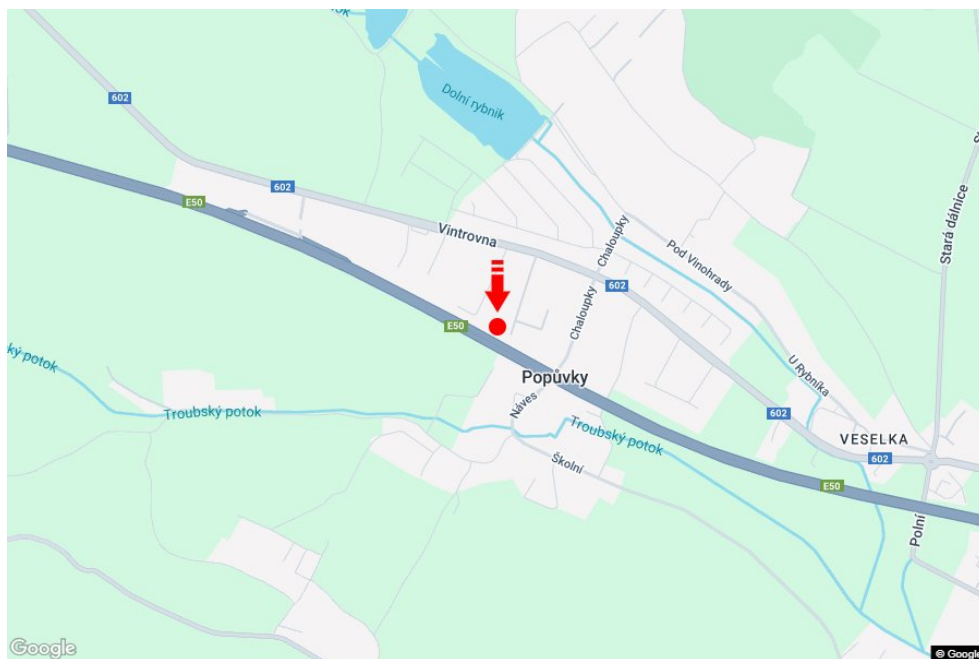

Tafel Nr.: **1851252**

Stadt: **D1 - 187.050**
Bezirk: **Brno-venkov**
Region: **Jihomoravský kraj**
Typ: **Backlight**

Adresse: **Troubsko směr Praha - BACKLIGHT
12x4,8m**
Koordinaten (WGS84): **49.1800402 N 16.4872799 E**
Größe: **1200x480**

Panel-Standort

- ☐ Center
- ☐ Vorort
- ☐ Geschäftsviertel
- ☐ Wohngebiet
- ☐ Industriegebiet
- ☐ unbebaute Gebiete

Kommunikation

- ☒ Autobahn
- ☐ Fernverkehrsstraße
- ☐ Nebenstraße
- ☐ Straße
- ☐ Zufahrt
- ☒ Ausfahrt
- ☐ Parkplatz
- ☐ Fußgängerzone
- ☒ Kreuzung

Position

- ☒ senkrecht
- ☐ schräg
- ☐ parallel
- ☐ getrennt

Sichtweite

- ☐ bis zu 20 m
- ☐ 20 - 50 m
- ☐ 20 - 50 m
- ☒ über 100 m
- ☒ individuelle Beleuchtung