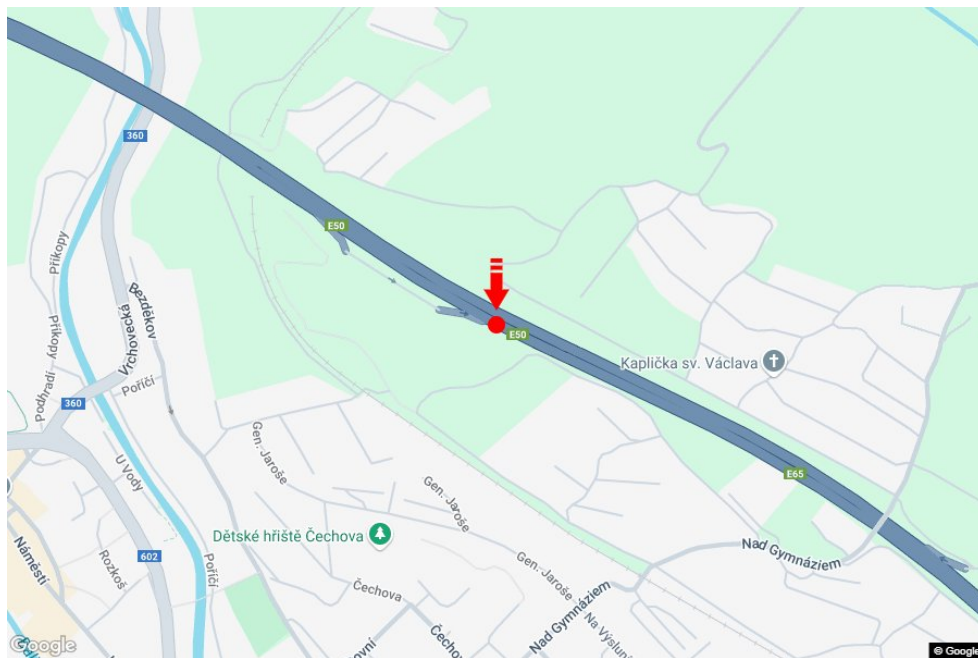

Tafel Nr.: **1852080**

Stadt: **D1 - 145.000**
Bezirk: **Žďár nad Sázavou**
Region: **Vysočina**
Typ: **Double bigboard**

Adresse: **Velké Meziříčí ČS směr Brno - DOUBLE
BIGBOARD**
Koordinaten (WGS84): **49.357522 N 16.021966 E**
Größe: **960x820**

Panel-Standort

- ☐ Center
- ☐ Vorort
- ☐ Geschäftsviertel
- ☐ Wohngebiet
- ☐ Industriegebiet
- ☐ unbebaute Gebiete

Kommunikation

- ☒ Autobahn
- ☐ Fernverkehrsstraße
- ☐ Nebenstraße
- ☐ Straße
- ☐ Zufahrt
- ☐ Ausfahrt
- ☐ Parkplatz
- ☐ Fußgängerzone
- ☐ Kreuzung

Position

- ☒ senkrecht
- ☐ schräg
- ☐ parallel
- ☐ getrennt

Sichtweite

- ☐ bis zu 20 m
- ☐ 20 - 50 m
- ☐ 20 - 50 m
- ☒ über 100 m
- ☒ individuelle Beleuchtung