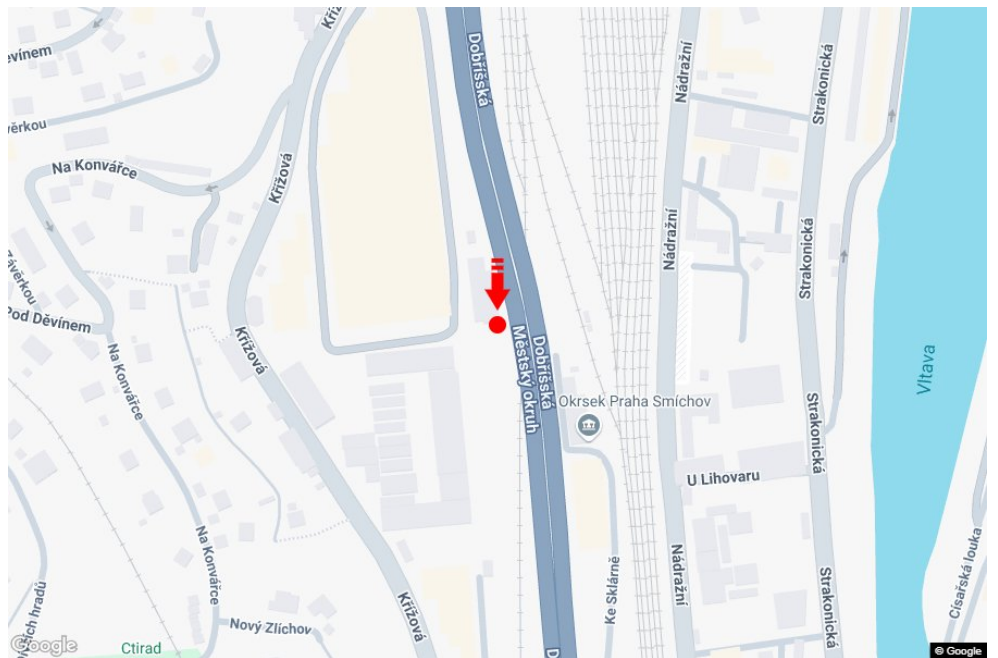

Tafel Nr.: **1852212**

Stadt: **Praha 05 - Smíchov**

Bezirk: **Praha**

Region: **Hlavní město Praha**

Typ: **Double bigboard**

Adresse: **Dobříšská sm.Radlická,OC NOVÝ SMÍCHOV,dc**

Koordinaten (WGS84): **50.0543249 N 14.4072782 E**

Größe: **960x820**

Panel-Standort

- ☐ Center
- ☐ Vorort
- ☐ Geschäftsviertel
- ☐ Wohngebiet
- ☐ Industriegebiet
- ☐ unbebaute Gebiete

Kommunikation

- ☐ Autobahn
- ☐ Fernverkehrsstraße
- ☐ Nebenstraße
- ☒ Straße
- ☒ Zufahrt
- ☐ Ausfahrt
- ☐ Parkplatz
- ☐ Fußgängerzone
- ☐ Kreuzung

Position

- ☒ senkrecht
- ☐ schräg
- ☐ parallel
- ☐ getrennt

Sichtweite

- ☐ bis zu 20 m
- ☐ 20 - 50 m
- ☐ 20 - 50 m
- ☒ über 100 m
- ☒ individuelle Beleuchtung