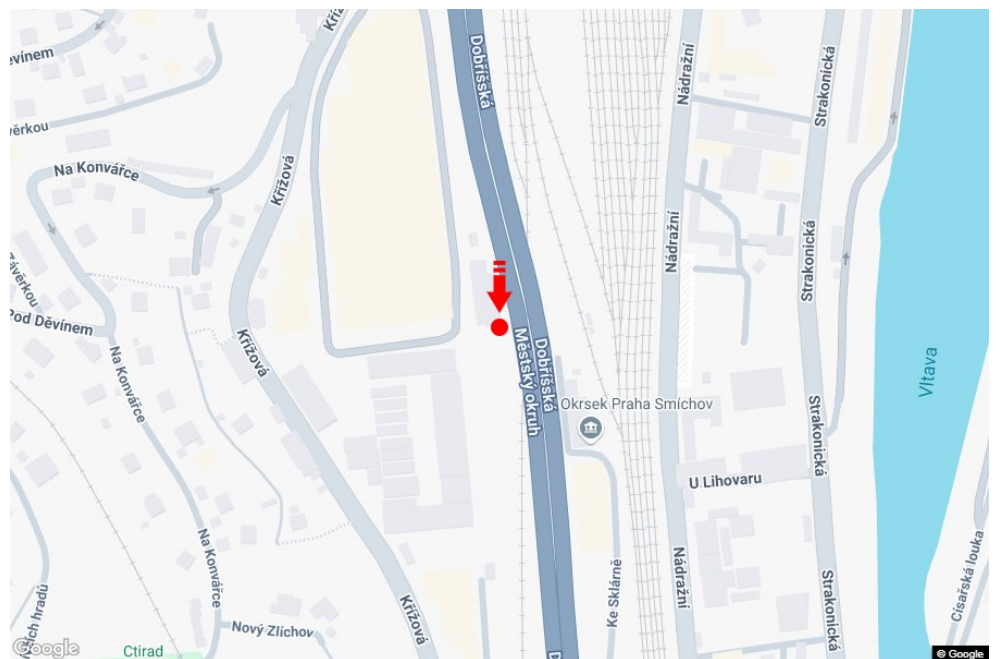

Tafel Nr.: **1852214**

Stadt: **Praha 05 - Smíchov**

Bezirk: **Praha**

Region: **Hlavní město Praha**

Typ: **Double bigboard**

Adresse: **Dobříšská sm.Jižní spojka,zc**

Koordinaten
(WGS84): **50.0543249 N 14.4072782 E**

Größe: **960x820**

Panel-Standort

- ☐ Center
- ☐ Vorort
- ☐ Geschäftsviertel
- ☐ Wohngebiet
- ☐ Industriegebiet
- ☐ unbebaute Gebiete

Kommunikation

- ☐ Autobahn
- ☐ Fernverkehrsstraße
- ☐ Nebenstraße
- ☒ Straße
- ☐ Zufahrt
- ☒ Ausfahrt
- ☐ Parkplatz
- ☐ Fußgängerzone
- ☐ Kreuzung

Position

- ☒ senkrecht
- ☐ schräg
- ☐ parallel
- ☐ getrennt

Sichtweite

- ☐ bis zu 20 m
- ☐ 20 - 50 m
- ☐ 20 - 50 m
- ☒ über 100 m
- ☒ individuelle Beleuchtung