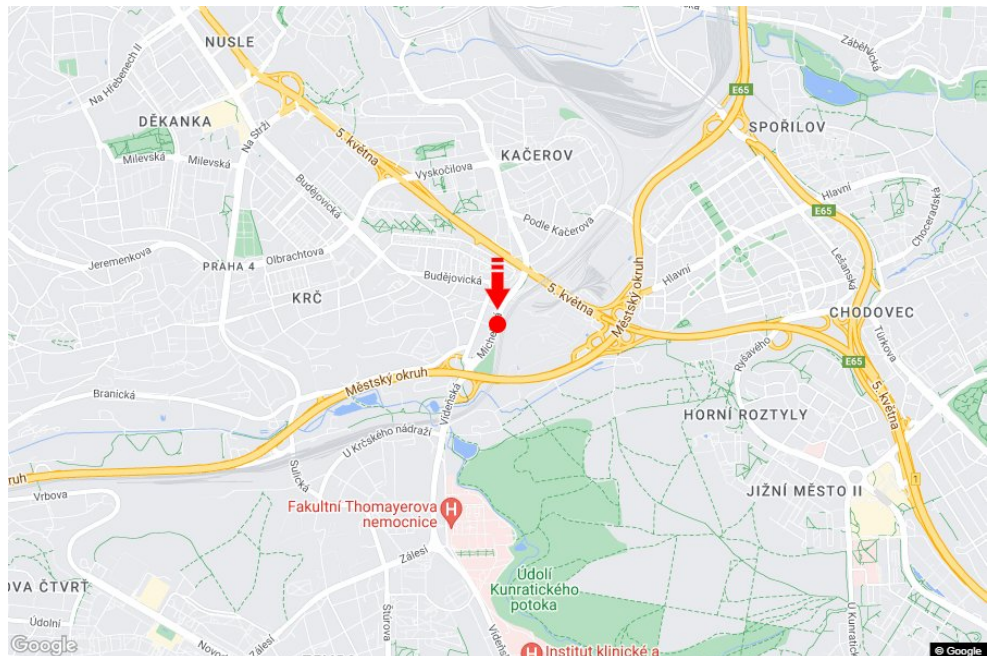

Tafel Nr.: **200078**

Stadt: **Praha 04 - Krč**
Bezirk: **Praha**
Region: **Hlavní město Praha**
Typ: **Billboard**

Adresse: **Michelská Kačerov, DC**
Koordinaten (WGS84): **50.039967 N 14.460033 E**
Größe: **510x240**

Panel-Standort

- ☐ Center
- ☐ Vorort
- ☐ Geschäftsviertel
- ☒ Wohngebiet
- ☐ Industriegebiet
- ☒ unbebaute Gebiete

Kommunikation

- ☐ Autobahn
- ☐ Fernverkehrsstraße
- ☐ Nebenstraße
- ☒ Straße
- ☐ Zufahrt
- ☐ Ausfahrt
- ☐ Parkplatz
- ☐ Fußgängerzone
- ☐ Kreuzung

Position

- ☐ senkrecht
- ☒ schräg
- ☐ parallel
- ☐ getrennt

Sichtweite

- ☐ bis zu 20 m
- ☐ 20 - 50 m
- ☐ 20 - 50 m
- ☒ über 100 m
- ☐ individuelle Beleuchtung