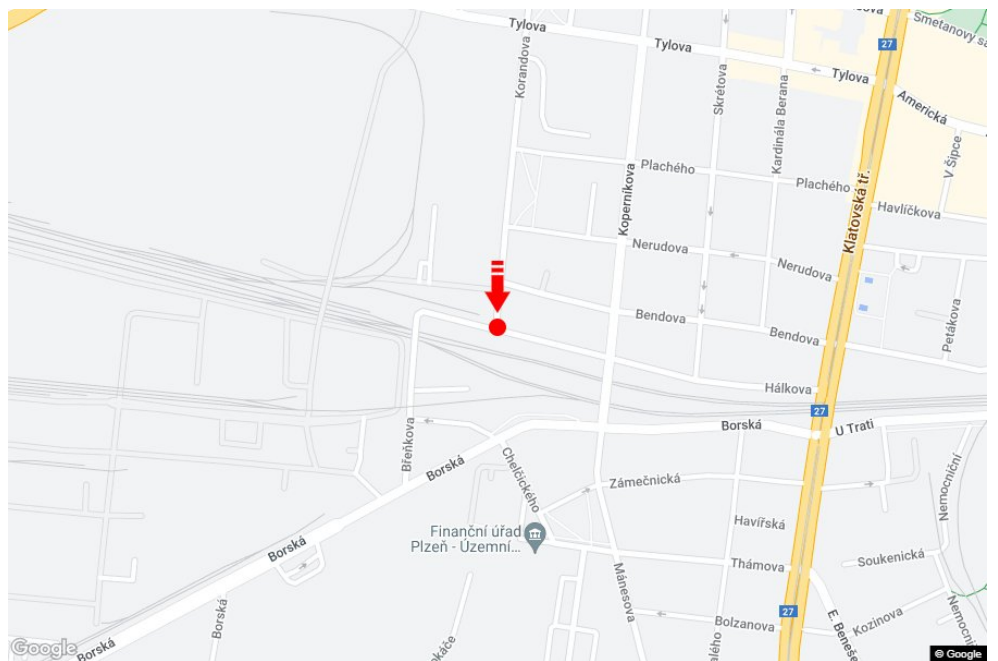

Tafel Nr.: **200161**

Stadt: **Plzeň**
Bezirk: **Plzeň-město**
Region: **Plzeňský kraj**
Typ: **Billboard**

Adresse: **Korandova ředitelství Škoda,ZC**
Koordinaten (WGS84): **49.7410624 N 13.3647727 E**
Größe: **510x240**

Panel-Standort

- ☒ Center
- ☐ Vorort
- ☐ Geschäftsviertel
- ☒ Wohngebiet
- ☐ Industriegebiet
- ☐ unbebaute Gebiete

Kommunikation

- ☐ Autobahn
- ☐ Fernverkehrsstraße
- ☐ Nebenstraße
- ☒ Straße
- ☐ Zufahrt
- ☐ Ausfahrt
- ☐ Parkplatz
- ☐ Fußgängerzone
- ☒ Kreuzung

Position

- ☒ senkrecht
- ☐ schräg
- ☐ parallel
- ☐ getrennt

Sichtweite

- ☐ bis zu 20 m
- ☐ 20 - 50 m
- ☐ 20 - 50 m
- ☒ über 100 m
- ☐ individuelle Beleuchtung