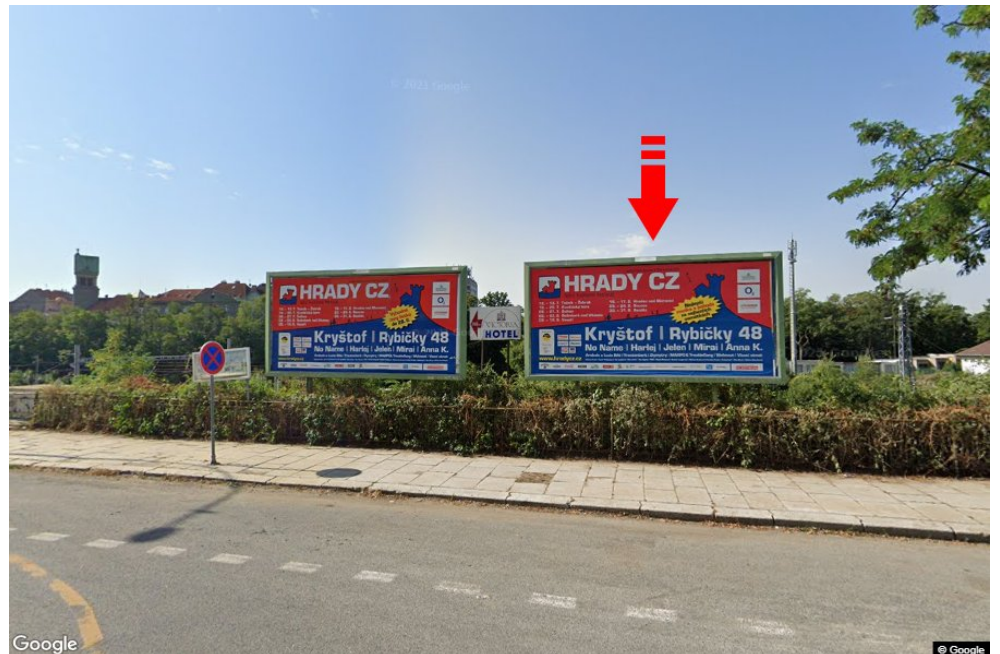

Tafel Nr.: **200162**

Stadt: **Plzeň**
Bezirk: **Plzeň-město**
Region: **Plzeňský kraj**
Typ: **Billboard**

Adresse: **Korandova ředitelství Škoda,ZC**
Koordinaten (WGS84): **49.7410798 N 13.364662 E**
Größe: **510x240**

Panel-Standort

- ☒ Center
- ☐ Vorort
- ☐ Geschäftsviertel
- ☒ Wohngebiet
- ☐ Industriegebiet
- ☐ unbebaute Gebiete

Kommunikation

- ☐ Autobahn
- ☐ Fernverkehrsstraße
- ☐ Nebenstraße
- ☒ Straße
- ☐ Zufahrt
- ☐ Ausfahrt
- ☐ Parkplatz
- ☐ Fußgängerzone
- ☒ Kreuzung

Position

- ☒ senkrecht
- ☐ schräg
- ☐ parallel
- ☐ getrennt

Sichtweite

- ☐ bis zu 20 m
- ☐ 20 - 50 m
- ☐ 20 - 50 m
- ☒ über 100 m
- ☐ individuelle Beleuchtung