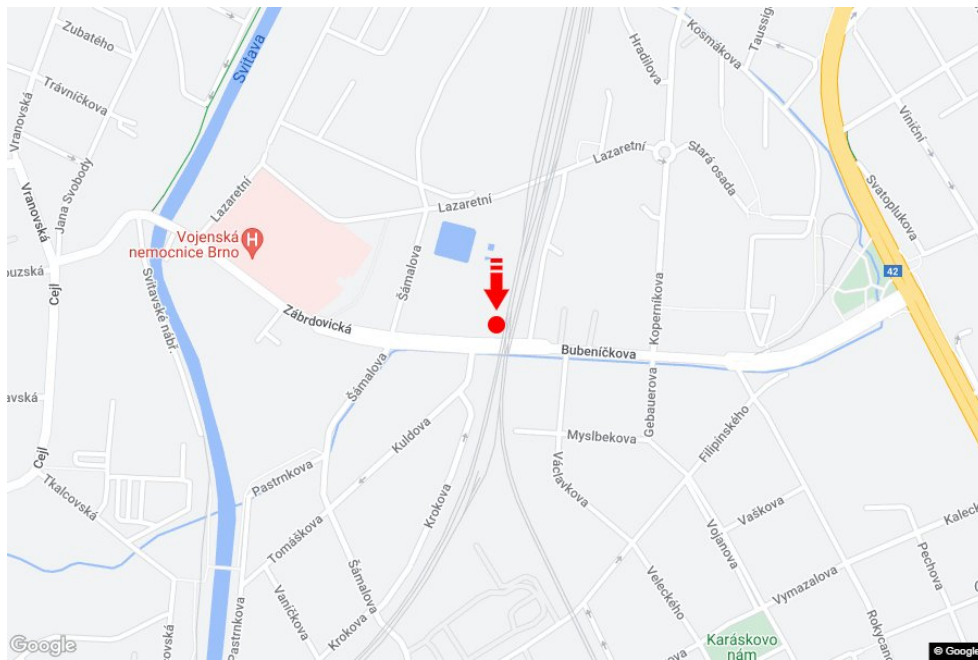

Tafel Nr.: **200322**

Stadt: **Brno - Zábrdovice**

Bezirk: **Brno-město**

Region: **Jihomoravský kraj**

Typ: **Billboard**

Adresse: **Zábrdovická ZC, st.MHD-tram, směr
Židenice**

Koordinaten (WGS84): **49.2014625 N 16.6349561 E**

Größe: **510x240**

Panel-Standort

- ☐ Center
- ☐ Vorort
- ☐ Geschäftsviertel
- ☒ Wohngebiet
- ☐ Industriegebiet
- ☐ unbebaute Gebiete

Kommunikation

- ☐ Autobahn
- ☐ Fernverkehrsstraße
- ☐ Nebenstraße
- ☐ Straße
- ☐ Zufahrt
- ☐ Ausfahrt
- ☐ Parkplatz
- ☐ Fußgängerzone
- ☒ Kreuzung

Position

- ☐ senkrecht
- ☒ schräg
- ☐ parallel
- ☐ getrennt

Sichtweite

- ☐ bis zu 20 m
- ☐ 20 - 50 m
- ☒ 20 - 50 m
- ☐ über 100 m
- ☐ individuelle Beleuchtung