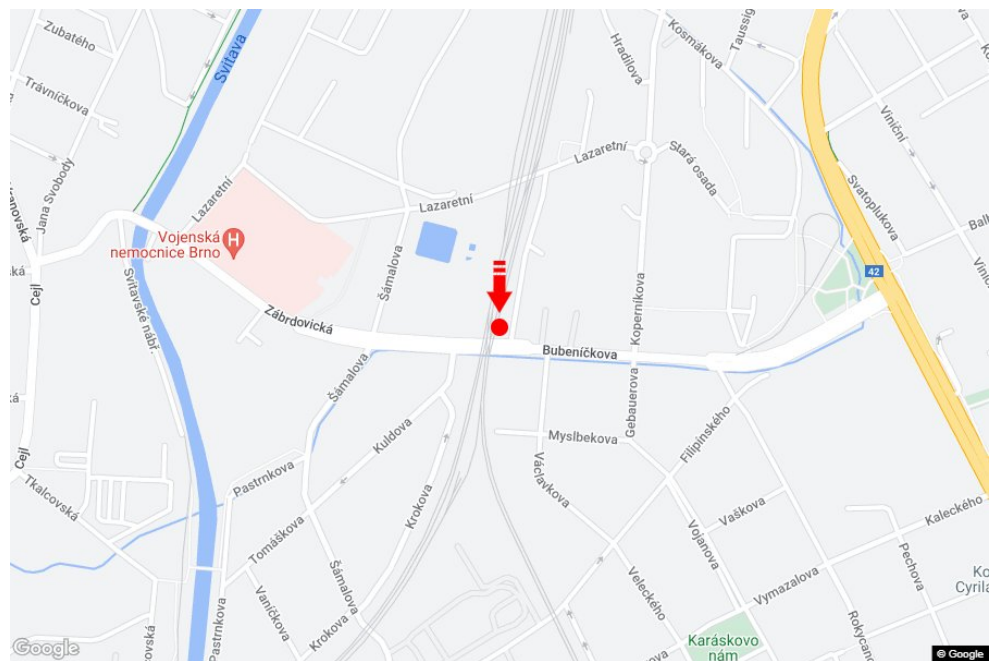

Tafel Nr.: **200324**

Stadt: **Brno - Zábrdovice**

Bezirk: **Brno-město**

Region: **Jihomoravský kraj**

Typ: **Billboard**

Adresse: **Bubeníčková za x Václavíkova,st.-tram,DC**

Koordinaten **49.2014386 N 16.6353772 E**
(WGS84):

Größe: **510x240**

Panel-Standort

- ☐ Center
- ☐ Vorort
- ☐ Geschäftsviertel
- ☒ Wohngebiet
- ☐ Industriegebiet
- ☐ unbebaute Gebiete

Kommunikation

- ☐ Autobahn
- ☐ Fernverkehrsstraße
- ☐ Nebenstraße
- ☐ Straße
- ☐ Zufahrt
- ☐ Ausfahrt
- ☐ Parkplatz
- ☐ Fußgängerzone
- ☐ Kreuzung

Position

- ☐ senkrecht
- ☒ schräg
- ☐ parallel
- ☐ getrennt

Sichtweite

- ☐ bis zu 20 m
- ☐ 20 - 50 m
- ☒ 20 - 50 m
- ☐ über 100 m
- ☐ individuelle Beleuchtung