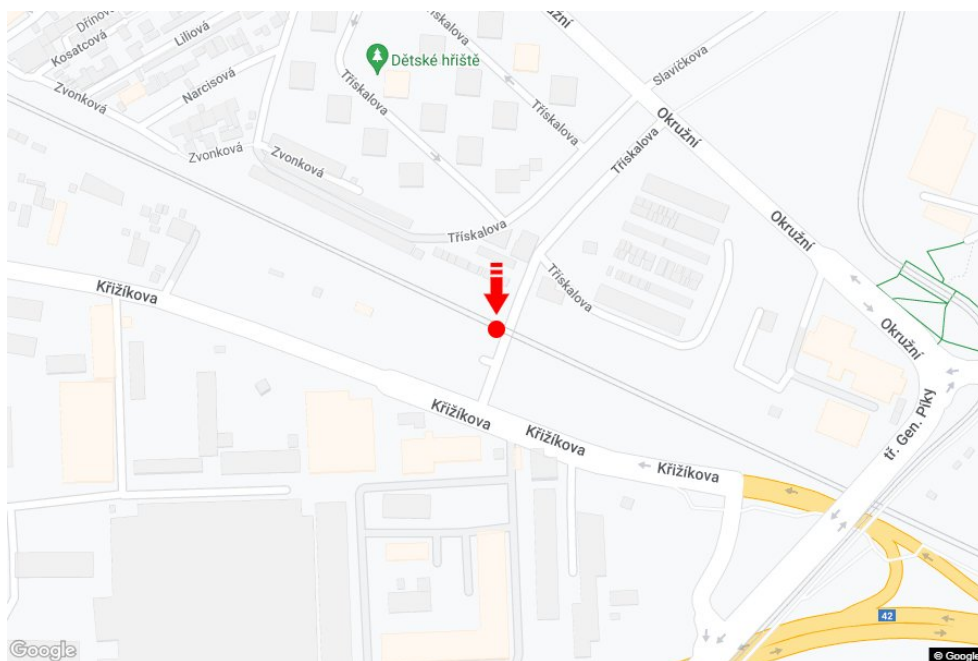

Tafel Nr.: **200338**

Stadt: **Brno - Královo pole**

Bezirk: **Brno-město**

Region: **Jihomoravský kraj**

Typ: **Billboard**

Adresse: **Křížíkova před x Třískalova, směr Okružní**

Koordinaten (WGS84): **49.2230934 N 16.6185574 E**

Größe: **510x240**

Panel-Standort

- ☐ Center
- ☐ Vorort
- ☐ Geschäftsviertel
- ☒ Wohngebiet
- ☐ Industriegebiet
- ☒ unbebaute Gebiete

Kommunikation

- ☐ Autobahn
- ☐ Fernverkehrsstraße
- ☐ Nebenstraße
- ☒ Straße
- ☐ Zufahrt
- ☐ Ausfahrt
- ☐ Parkplatz
- ☐ Fußgängerzone
- ☒ Kreuzung

Position

- ☐ senkrecht
- ☒ schräg
- ☐ parallel
- ☐ getrennt

Sichtweite

- ☐ bis zu 20 m
- ☐ 20 - 50 m
- ☒ 20 - 50 m
- ☐ über 100 m
- ☐ individuelle Beleuchtung