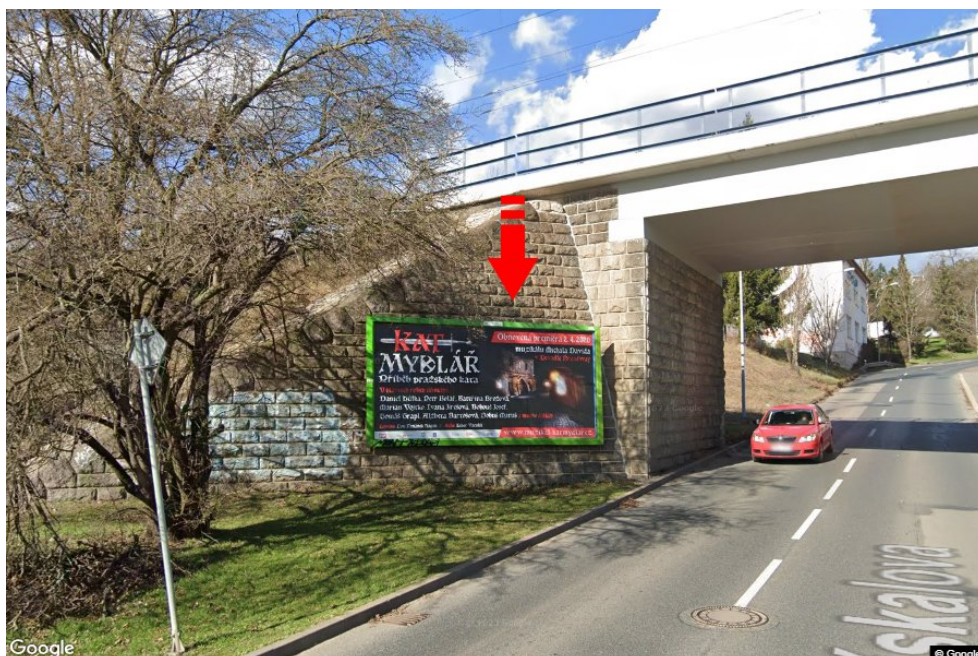

Tafel Nr.: **200338**

Stadt: **Brno - Královo pole**

Bezirk: **Brno-město**

Region: **Jihomoravský kraj**

Typ: **Billboard**

Adresse: **Křížíkova před x Třískalova, směr Okružní**

Koordinaten (WGS84): **49.2230934 N 16.6185574 E**

Größe: **510x240**

Panel-Standort

- ☐ Center
- ☐ Vorort
- ☐ Geschäftsviertel
- ☒ Wohngebiet
- ☐ Industriegebiet
- ☒ unbebaute Gebiete

Kommunikation

- ☐ Autobahn
- ☐ Fernverkehrsstraße
- ☐ Nebenstraße
- ☒ Straße
- ☐ Zufahrt
- ☐ Ausfahrt
- ☐ Parkplatz
- ☐ Fußgängerzone
- ☒ Kreuzung

Position

- ☐ senkrecht
- ☒ schräg
- ☐ parallel
- ☐ getrennt

Sichtweite

- ☐ bis zu 20 m
- ☐ 20 - 50 m
- ☒ 20 - 50 m
- ☐ über 100 m
- ☐ individuelle Beleuchtung