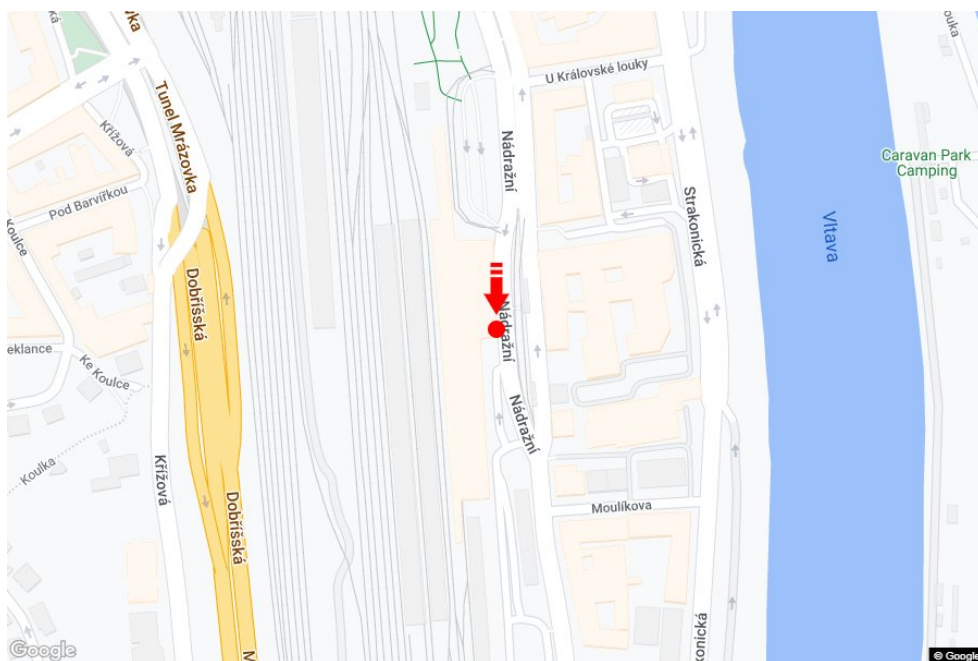

Tafel Nr.: **200424**

Stadt: **Praha 05 - Smíchov**

Bezirk: **Praha**

Region: **Hlavní město Praha**

Typ: **Billboard**

Adresse: **Nádražní bus, tram**

Koordinaten
(WGS84): **50.061204 N 14.409025 E**

Größe: **510x240**

Panel-Standort

- ☒ Center
- ☐ Vorort
- ☒ Geschäftsviertel
- ☒ Wohngebiet
- ☐ Industriegebiet
- ☐ unbebaute Gebiete

Kommunikation

- ☐ Autobahn
- ☐ Fernverkehrsstraße
- ☐ Nebenstraße
- ☐ Straße
- ☐ Zufahrt
- ☐ Ausfahrt
- ☐ Parkplatz
- ☒ Fußgängerzone
- ☐ Kreuzung

Position

- ☐ senkrecht
- ☐ schräg
- ☒ parallel
- ☐ getrennt

Sichtweite

- ☐ bis zu 20 m
- ☒ 20 - 50 m
- ☐ 20 - 50 m
- ☐ über 100 m
- ☐ individuelle Beleuchtung